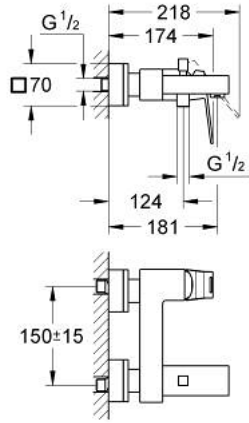

EUROCUBE 23 140 ALO خلاط البانيو المزود بمقبض فردي مقاس 1/2 بوصة

وصف المنتج

• اللون: brushed hard graphite

• مثبت على الجدار

• مقبض معدني

• قلب سيراميك GROHE SilkMove 46 مم

• لمسة نهائية من GROHE LongLife

• محدد معدل تدفق قابل للتعديل

• محول آلي: حمام/دش

• مرغي المياه

• صمام لا رجعي مدمج في منفذ الدش بقياس 1/2 بوصة

• قارنات S مغطاة

• محمي من التدفق العكسي

• محدد درجة الحرارة الاختياري بالرقم المرجعي 46 375

EUROCUBE 23 140 AL0 خلاط البانيو المزود بمقبض فردي مقاس 1/2 بوصة

قطع الغيار:

1: مقبض (46782AL0 رقم الطلب:-).

2: خرطوشة (46048000 رقم الطلب:-).

3: مقبض محول (48128AL0 رقم الطلب:-).

4: محول (65655AL0 رقم الطلب:-).

5: صمام مانع للإرجاع (08565000 رقم الطلب:-).

6: فلتر مياه (13952AL0 رقم الطلب:-).

7: وصلة مسمار 1/2 بوصة (45044AL0 رقم الطلب:-).

8: وصلة مستقيمة (47824AL0 رقم الطلب:-).

9: توسعة خاصة* (19377000 رقم الطلب:-).

10: محدد درجة الحرارة* (46375000 رقم الطلب:-).

11: طقم تطويلة 30 ملم* (46238000 رقم الطلب:-).