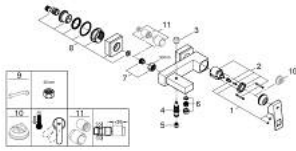

• محول آلي: حمام/دش

• مرغي المياه

• صمام لا رجعي مدمج في منفذ الدش بقياس 1/2 بوصة

• قارنات S مغطاة

• محمي من التدفق العكسي

• محدد درجة الحرارة الاختياري بالرقم المرجعي 46 375

EUROCUBE 23 140 AL0 خلاط البانيو المزود بمقبض فردي مقاس 1/2 بوصة

قطع الغيار:

1: مقبض (46782AL0 رقم الطلب:-).

2: خرطوشة (46048000 رقم الطلب:-).

3: مقبض محول (48128AL0 رقم الطلب:-).

4: محول (65655AL0 رقم الطلب:-).

5: صمام مانع للإرجاع (08565000 رقم الطلب:-).

6: فلتر مياه (13952AL0 رقم الطلب:-).

7: وصلة مسمار 1/2 بوصة (45044AL0 رقم الطلب:-).

8: وصلة مستقيمة (47824AL0 رقم الطلب:-).

9: توسعة خاصة* (19377000 رقم الطلب:-).

10: محدد درجة الحرارة* (46375000 رقم الطلب:-).

11: طقم تطويلة 30 ملم* (46238000 رقم الطلب:-).