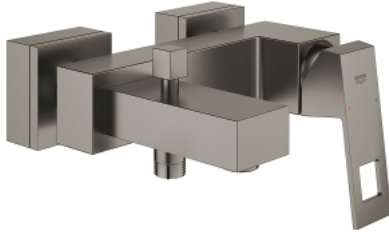

EUROCUBE 23 140 ALO خلاط البانيو المزود بمقبض فردي مقاس 1/2 بوصة

وصف المنتج

• اللون: brushed hard graphite

• مثبت على الجدار

• مقبض معدني

• قلب سيراميك GROHE SilkMove 46 مم

• لمسة نهائية من GROHE LongLife

• محدد معدل تدفق قابل للتعديل

• محول آلي: حمام/دش

• مرغي المياه

• صمام لا رجعي مدمج في منفذ الدش بقياس 1/2 بوصة

• قارنات S مغطاة

• محمي من التدفق العكسي

• محدد درجة الحرارة الاختياري بالرقم المرجعي 46 375

EUROCUBE 23 140 AL0 خلاط البانيو المزود بمقبض فردي مقاس 1/2 بوصة

قطع الغيار:

1: مقبض (46782AL0 رقم الطلب:-).

2: خرطوشة (46048000 رقم الطلب:-).

3: مقبض محول (48128AL0 رقم الطلب:-).

4: محول (65655AL0 رقم الطلب:-).

5: صمام مانع للإرجاع (08565000 رقم الطلب:-).

6: فلتر مياه (13952AL0 رقم الطلب:-).