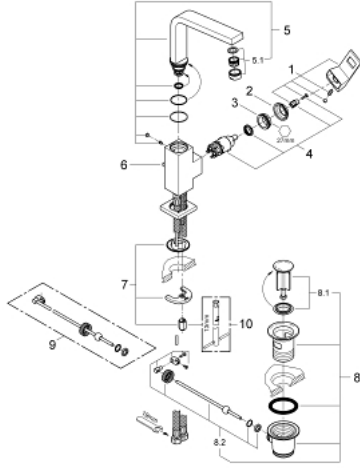

EUROCUBE 23 135 DC0 خلاط حوض بمقبض فردي بقياس 1/2 بوصة
 مقاس كبير

وصف المنتج

• اللون: supersteel

• تركيب بثقب واحد

• مقبض معدني

• خرطوشة سيراميك 28 مم GROHE SilkMove

• محدد درجة الحرارة

• لمسة نهائية من GROHE LongLife

• تقنية GROHE EcoJoy لمياه أقل وتدفق ممتاز

• maximum flow rate (at 3 bar): 5 l/min

• مرغي المياه SpeedClean

• نظام التركيب GROHE QuickFix Plus

• صنوبر أنبوبي قابل للدوران بمحدد التوقف

• مجموعة بالوعة منبثقة 1 1/4"

• خراطيم توصيل مرنة

EUROCUBE 23 135 DC0 خلاط حوض بمقبض فردي بقياس 1/2 بوصة
 مقاس كبير

قطع الغيار:

- 1: مقبض (46788DC0 رقم الطلب:-)
- 2: غطاء (46581DC0 رقم الطلب:-)
- 3: حلقة تركيب (07419000 رقم الطلب:-)
- 4: خرطوشة (46580000 رقم الطلب:-)
- 5: خلاط (13322DC0 رقم الطلب:-)
- 5.1: فلتر مياه (13929DC0 رقم الطلب:-)
- 6: شداد (46787DC0 رقم الطلب:-)
- 7: طقم تركيب ساق (46645000 رقم الطلب:-)
- 8: مجموعة تصريف بقياس 1 1/4 بوصة (28910DC0 رقم الطلب:-)
- 8.1: فيشه (07182DC0 رقم الطلب:-)
- 8.2: عامود غير متمركز (07052000 رقم الطلب:-)
- 9: عامود غير متمركز* (07341000 رقم الطلب:-)
- 10: مفتاح تحميل* (19017000 رقم الطلب:-)