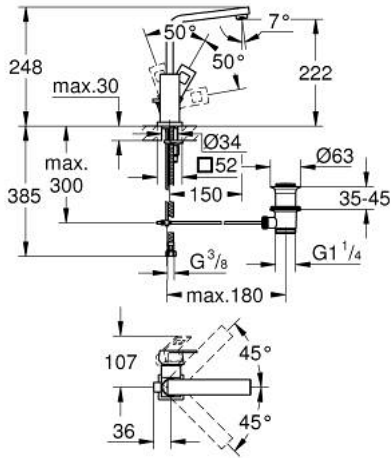

EUROCUBE 23 135 DC0 خلاط حوض بمقبض فردي بقياس 1/2 بوصة
 مقاس كبير

وصف المنتج

• اللون: supersteel

• تركيب بثقب واحد

• مقبض معدني

• خرطوشة سيراميك 28 مم GROHE SilkMove

• محدد درجة الحرارة

• لمسة نهائية من GROHE LongLife

• تقنية GROHE EcoJoy لمياه أقل وتدفق ممتاز

• maximum flow rate (at 3 bar): 5 l/min

• مرغي المياه SpeedClean

• نظام التركيب GROHE QuickFix Plus

• صنوبر أنبوبي قابل للدوران بمحدد التوقف

• مجموعة بالوعة منبثقة 1 1/4"

• خراطيم توصيل مرنة

EUROCUBE 23 135 DC0 خلاط حوض بمقبض فردي بقياس 1/2 بوصة
 مقاس كبير

قطع الغيار:

- 1: مقبض (46788DC0 رقم الطلب:-)
- 2: غطاء (46581DC0 رقم الطلب:-)
- 3: حلقة تركيب (07419000 رقم الطلب:-)
- 4: خرطوشة (46580000 رقم الطلب:-)
- 5: خلاط (13322DC0 رقم الطلب:-)
- 5.1: فلتر مياه (13929DC0 رقم الطلب:-)
- 6: شداد (46787DC0 رقم الطلب:-)
- 7: طقم تركيب ساق (46645000 رقم الطلب:-)
- 8: مجموعة تصريف بقياس 1 1/4 بوصة (28910DC0 رقم الطلب:-)
- 8.1: فيشه (07182DC0 رقم الطلب:-)
- 8.2: عامود غير متمركز (07052000 رقم الطلب:-)
- 9: عامود غير متمركز* (07341000 رقم الطلب:-)
- 10: مفتاح تحميل* (19017000 رقم الطلب:-)