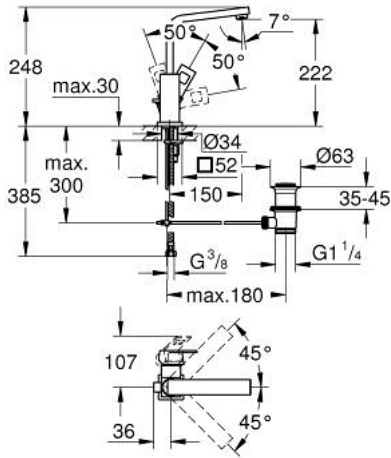

EUROCUBE 23 135 AL0 خلاط حوض بمقبض فردي بقياس 1/2 بوصة
 مقاس كبير

وصف المنتج

• اللون: brushed hard graphite

• تركيب بثقب واحد

• مقبض معدني

• خرطوشة سيراميك 28 مم GROHE SilkMove

• محدد درجة الحرارة

• لمسة نهائية من GROHE LongLife

• تقنية GROHE EcoJoy لمياه أقل وتدفق ممتاز

• maximum flow rate (at 3 bar): 5 l/min

• مرغي المياه SpeedClean

• نظام التركيب GROHE QuickFix Plus

• صنوبر أنبوبي قابل للدوران بمحدد التوقف

• مجموعة بالوعة منبثقة 1 1/4"

• خراطيم توصيل مرنة

EUROCUBE 23 135 AL0 خلاط حوض بمقبض فردي بقياس 1/2 بوصة
 مقاس كبير

قطع الغيار:

- 1: مقبض (46788AL0 رقم الطلب).
- 2: غطاء (46581AL0 رقم الطلب).
- 3: حلقة تركيب (07419000 رقم الطلب).
- 4: خرطوشة (46580000 رقم الطلب).
- 5: خلاط (13322AL0 رقم الطلب).
- 5.1: فلتر مياه (13929AL0 رقم الطلب).
- 6: شداد (46787AL0 رقم الطلب).
- 7: طقم تركيب ساق (46645000 رقم الطلب).
- 8: مجموعة تصريف بقياس 1 1/4 بوصة (28910AL0 رقم الطلب).
- 8.1: فيشه (07182AL0 رقم الطلب).
- 8.2: عامود غير متمركز (07052000 رقم الطلب).
- 9: عامود غير متمركز* (07341000 رقم الطلب).
- 10: مفتاح تحميل* (19017000 رقم الطلب).