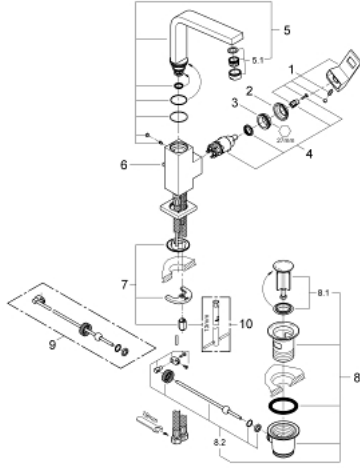

EUROCUBE 23 135 AL0 خلاط حوض بمقبض فردي بقياس 1/2 بوصة
 مقاس كبير

وصف المنتج

• اللون: brushed hard graphite

• تركيب بثقب واحد

• مقبض معدني

• خرطوشة سيراميك 28 مم GROHE SilkMove

• محدد درجة الحرارة

• لمسة نهائية من GROHE LongLife

• تقنية GROHE EcoJoy لمياه أقل وتدفق ممتاز

• maximum flow rate (at 3 bar): 5 l/min

• مرغي المياه SpeedClean

• نظام التركيب GROHE QuickFix Plus

• صنوبر أنبوبي قابل للدوران بمحدد التوقف

• مجموعة بالوعة منبثقة 1 1/4"

• خراطيم توصيل مرنة

EUROCUBE 23 135 AL0 خلاط حوض بمقبض فردي بقياس 1/2 بوصة
 مقاس كبير

قطع الغيار:

- 1: مقبض (46788AL0 رقم الطلب).
- 2: غطاء (46581AL0 رقم الطلب).
- 3: حلقة تركيب (07419000 رقم الطلب).
- 4: خرطوشة (46580000 رقم الطلب).
- 5: خلاط (13322AL0 رقم الطلب).
- 5.1: فلتر مياه (13929AL0 رقم الطلب).
- 6: شداد (46787AL0 رقم الطلب).
- 7: طقم تركيب ساق (46645000 رقم الطلب).
- 8: مجموعة تصريف بقياس 1 1/4 بوصة (28910AL0 رقم الطلب).
- 8.1: فيشه (07182AL0 رقم الطلب).
- 8.2: عامود غير متمركز (07052000 رقم الطلب).
- 9: عامود غير متمركز* (07341000 رقم الطلب).
- 10: مفتاح تحميل* (19017000 رقم الطلب).