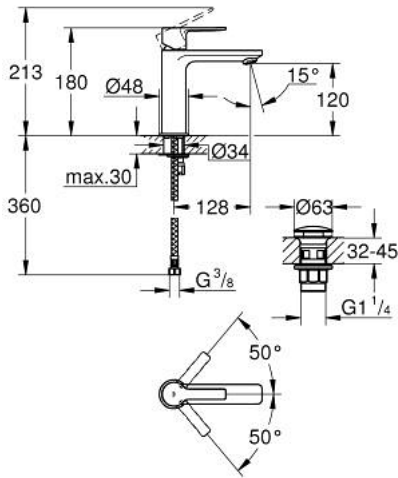

## LINEARE 23 106 243 1 خلاط حوض بمقبض فردي بقياس 1/2 بوصة مقاس صغير

وصف المنتج:

• اللون: Matte Black

• تركيب بثقب واحد

• مقبض معدني

• خرطوشة سيراميك 28 مم GROHE SilkMove

• مع محدد درجة حرارة

• تقنية GROHE EcoJoy للمياه أقل وتدفق ممتاز

• maximum flow rate (at 3 bar): 5 l/min

• مرغي المياه SpeedClean

• نظام التركيب GROHE QuickFix Plus

• هيكل سلس مع طقم تصريف فوري بالضغط بقياس 1 1/4 بوصة

• خراطيم توصيل مرنة

## 1 243 106 23 LINEARE خلاط حوض بمقبض فردي بقياس 1/2 بوصة مقاس صغير

قطع الغيار:

1: lever (رقم الطلب: 469802430)

2: غطاء (رقم الطلب: 465812430)

3: حلقة تركيب (رقم الطلب: 07419000)

4: خرطوشة (رقم الطلب: 46580000)

5: فلتر مياه (رقم الطلب: 481592430)

6: طقم تركيب ساق (رقم الطلب: 46645000)

7: طقم تصريف بقياس للفتح بالضغط (رقم الطلب: 658072430)

8: مفتاح تحميل\* (رقم الطلب: 19017000)

\* إكسسوارات\* اختيارية\*