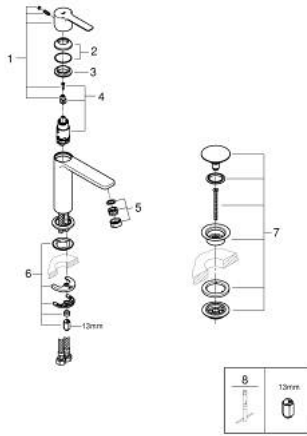

## LINEARE 23 106 243 1 خلاط حوض بمقبض فردي بقياس 1/2 بوصة مقاس صغير

وصف المنتج:

• اللون: Matte Black

• تركيب بثقب واحد

• مقبض معدني

• خرطوشة سيراميك 28 مم GROHE SilkMove

• مع محدد درجة حرارة

• تقنية GROHE EcoJoy للمياه أقل وتدفق ممتاز

• maximum flow rate (at 3 bar): 5 l/min

• مرغي المياه SpeedClean

• نظام التركيب GROHE QuickFix Plus

• هيكل سلس مع طقم تصريف فوري بالضغط بقياس 1 1/4 بوصة

• خراطيم توصيل مرنة

## 1 243 106 23 LINEARE خلاط حوض بمقبض فردي بقياس 1/2 بوصة مقاس صغير

قطع الغيار:

1: lever (رقم الطلب: 469802430)

2: غطاء (رقم الطلب: 465812430)

3: حلقة تركيب (رقم الطلب: 07419000)

4: خرطوشة (رقم الطلب: 46580000)

5: فلتر مياه (رقم الطلب: 481592430)

6: طقم تركيب ساق (رقم الطلب: 46645000)

7: طقم تصريف بقياس للفتح بالضغط (رقم الطلب: 658072430)

8: مفتاح تحميل\* (رقم الطلب: 19017000)

\* إكسسوارات\* اختيارية\*