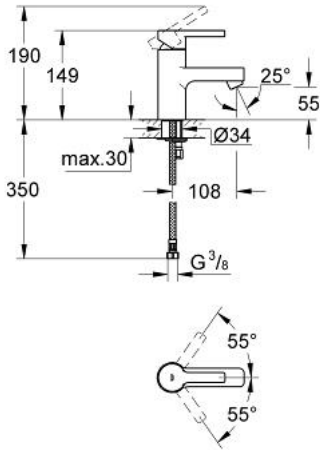

LINEARE\_ 23 106 000 خلاط حوض بمقبض فردي بقياس 1/2 بوصة  
مقاس صغير

وصف المنتج:

- اللون: كروم
- تركيب بثقب واحد
- قلب سيراميك GROHE SilkMove 35 مم
- محدد معدل تدفق قابل للتعديل
- لمسة كروم نهائية من GROHE LongLife
- نظام تركيب سريع
- مرغي المياه
- smooth body
- خراطيم توصيل مرنة
- الحد الأدنى للضغط الموصى به 1.0 بار

خطاط حوض بمقبض فردي بقياس 1/2 بوصة  
مقاس صغير

قطع الغيار:

1: مقبض (رقم الطلب: 46582000)

2: غطاء (رقم الطلب: 46116000)

3: الحلقة (رقم الطلب: 04456000)

4: خرطوشة (رقم الطلب: 46374000)

5: فلتر مياه (رقم الطلب: 06574000)

6: طقم تركيب ساق (رقم الطلب: 46249000)