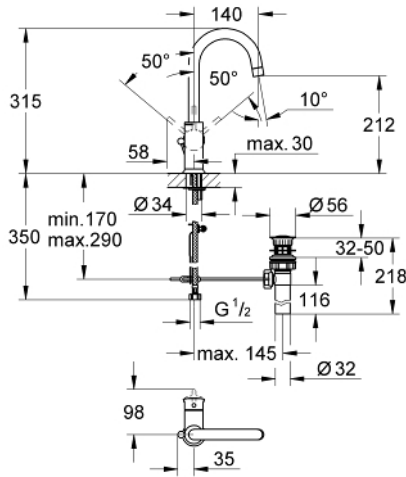

GROHE BAUCLASSIC 23 095 000 خلاط الحوض المزود بمقبض فردي مقاس 1/2 بوصة

وصف المنتج:

- اللون: كروم
- مقبض معدني
- تركيب بثقب واحد
- قلب سيراميك GROHE SmoothControl 28 مم
- لمسة كروم نهائية من GROHE LongLife
- صنوبر أنبوبي قابل للدوران
- مرغي المياه
- مجموعة تصريف الفضلات مقاس 1 1/4 بوصة
- خراطيم توصيل مرنة
- نظام تركيب سريع

GROHE BAUCLASSIC 23 095 000 خلاط الحوض المزود بمقبض فردي مقاس 1/2 بوصة

قطع الغيار:

1: مقبض (رقم الطلب: 46814000)

2: خرطوشة (رقم الطلب: 46580000)

3: فلتر مياه (رقم الطلب: 13928000)

4: شداد (رقم الطلب: 06329000)

5: طقم تركيب ساق (رقم الطلب: 46249000)

6: حلقة تركيب (رقم الطلب: 07419000)

7: غطاء (رقم الطلب: 46581000)

8: مفتاح تحميل* (رقم الطلب: 19017000)

* إكسسوارات اختيارية*