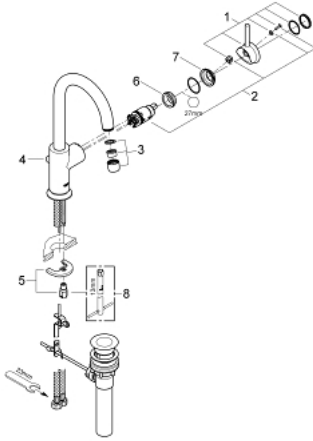

GROHE BAUCLASSIC 23 095 000 خلاط الحوض المزود بمقبض فردي مقاس 1/2 بوصة

وصف المنتج:

- اللون: كروم
- مقبض معدني
- تركيب بثقب واحد
- قلب سيراميك GROHE SmoothControl 28 مم
- لمسة كروم نهائية من GROHE LongLife
- صنوبر أنبوبي قابل للدوران
- مرغي المياه
- مجموعة تصريف الفضلات مقاس 1 1/4 بوصة
- خراطيم توصيل مرنة
- نظام تركيب سريع

GROHE BAUCLASSIC 23 095 000 خلاط الحوض المزود بمقبض فردي مقاس 1/2 بوصة

قطع الغيار:

1: مقبض (رقم الطلب: 46814000)

2: خرطوشة (رقم الطلب: 46580000)

3: فلتر مياه (رقم الطلب: 13928000)

4: شداد (رقم الطلب: 06329000)

5: طقم تركيب ساق (رقم الطلب: 46249000)

6: حلقة تركيب (رقم الطلب: 07419000)

7: غطاء (رقم الطلب: 46581000)

8: مفتاح تحميل* (رقم الطلب: 19017000)

* إكسسوارات اختيارية*