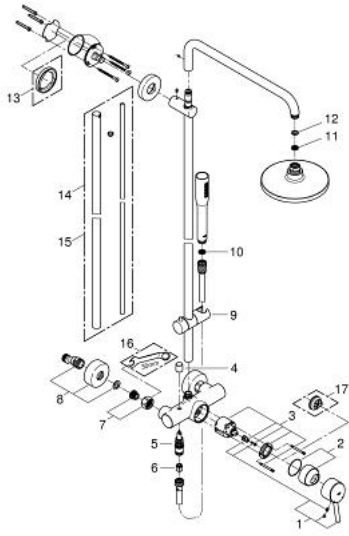

EUPHORIA CONCETTO SYSTEM 180 23 061 شاور سيستم مع خلاط بمقبض فردي للتثبيت الحائطي
001

وصف المنتج:

- اللون: كروم
- يتألف مما يلي:
- ذراع دش 450 ملم أفقية قابلة للتدوير
- خلاط دش بمقبض فردي مكشوف مع محور
- يسمح بالتغيير بين:
- رأس دش Euphoria Cosmopolitan (27 492 000)
- نمط الرذاذ: Rain
- بمفصل كروي
- زاوية التدوير $\pm 15^\circ$
- دش يدوي Euphoria Cosmopolitan (27 400)
- قابل لتعديل الارتفاع بعنصر انزلاق (12 140 000)
- محدد التدفق 9.5 ل/د في مجموعة GROHE EcoJoy
- قلب سيراميك GROHE SilkMove 46 مم
- تقنية GROHE DreamSpray لنمط رشاش مثالي
- لمسة كروم نهائية من GROHE LongLife
- نظام منع التكلسات GROHE SpeedClean
- دليل Inner WaterGuide لحياة أطول
- TwistStop لمنع التواء الخرطوم
- ملائم للسخانات الفورية من 18 كيلووات/س
- الحد الأدنى لمعدل التدفق 7 ل/دقيقة
- الحد الأدنى للضغط الموصى به 1.0 بار

EUPHORIA CONCETTO SYSTEM 180 23 061 شاور سيستم مع خلاط بمقبض فردي للتثبيت الحائطي
001

قطع الغيار:

- 1: مقبض (46723000 رقم الطلب:-)
- 2: غطاء (46025000 رقم الطلب:-)
- 3: خرطوشة (46048000 رقم الطلب:-)
- 4: مقبض محول (64309000 رقم الطلب:-)
- 5: محول (65655000 رقم الطلب:-)
- 6: صمام مانع للإرجاع (08565000 رقم الطلب:-)
- 7: وصلة مسمار 1/2 بوصة (45044000 رقم الطلب:-)
- 8: وصلة مستقيمة (12662000 رقم الطلب:-)
- 9: عنصر انزلاق (12140000 رقم الطلب:-)
- 10: مصفاة غبار (07002000 رقم الطلب:-)
- 11: مصفاة غبار (48007000 رقم الطلب:-)
- 12: عازل ليفي بقطر 18.5 x قطر (01389000 رقم الطلب:-) 12 x 2
- 13: قرص تعويض* (27180000 رقم الطلب:-)
- 14: أنبوب شاور سيستم للتركيب العكسي* (48053000 رقم الطلب:-)
- 15: أنبوب شاور سيستم للتركيب العكسي* (48054000 رقم الطلب:-)
- 16: توسعة خاصة* (19377000 رقم الطلب:-)
- 17: محدد درجة الحرارة* (46375000 رقم الطلب:-)