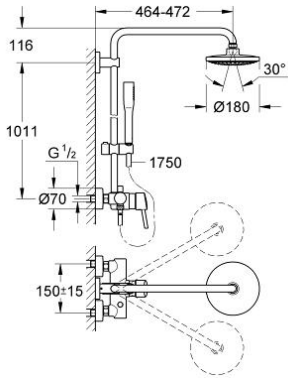

EUPHORIA CONCETTO SYSTEM 180 23 061 شاور سيستم مع خلاط بمقبض فردي للتثبيت الحائطي
001

وصف المنتج:

- اللون: كروم
- يتألف مما يلي:
- ذراع دش 450 ملم أفقية قابلة للتدوير
- خلاط دش بمقبض فردي مكشوف مع محور
- يسمح بالتغيير بين:
- رأس دش Euphoria Cosmopolitan (27 492 000)
- نمط الرذاذ: Rain
- بمفصل كروي
- زاوية التدوير $\pm 15^\circ$
- دش يدوي Euphoria Cosmopolitan (27 400)
- قابل لتعديل الارتفاع بعنصر انزلاق (12 140 000)
- محدد التدفق 9.5 ل/د في مجموعة GROHE EcoJoy
- قلب سيراميك GROHE SilkMove 46 مم
- تقنية GROHE DreamSpray لنمط رشاش مثالي
- لمسة كروم نهائية من GROHE LongLife
- نظام منع التكلسات GROHE SpeedClean
- دليل Inner WaterGuide لحياة أطول
- TwistStop لمنع التواء الخرطوم
- ملائم للسخانات الفورية من 18 كيلووات/س
- الحد الأدنى لمعدل التدفق 7 ل/دقيقة
- الحد الأدنى للضغط الموصى به 1.0 بار

EUPHORIA CONCETTO SYSTEM 180 23 061 شاور سيستم مع خلاط بمقبض فردي للتثبيت الحائطي
001

قطع الغيار:

- 1: مقبض (46723000 رقم الطلب:-)
- 2: غطاء (46025000 رقم الطلب:-)
- 3: خرطوشة (46048000 رقم الطلب:-)
- 4: مقبض محول (64309000 رقم الطلب:-)
- 5: محول (65655000 رقم الطلب:-)
- 6: صمام مانع للإرجاع (08565000 رقم الطلب:-)
- 7: وصلة مسمار 1/2 بوصة (45044000 رقم الطلب:-)
- 8: وصلة مستقيمة (12662000 رقم الطلب:-)
- 9: عنصر انزلاق (12140000 رقم الطلب:-)
- 10: مصفاة غبار (07002000 رقم الطلب:-)
- 11: مصفاة غبار (48007000 رقم الطلب:-)
- 12: عازل ليفي بقطر 18.5 x قطر (01389000 رقم الطلب:-) 12 x 2
- 13: قرص تعويض* (27180000 رقم الطلب:-)
- 14: أنبوب شاور سيستم للتركيب العكسي* (48053000 رقم الطلب:-)
- 15: أنبوب شاور سيستم للتركيب العكسي* (48054000 رقم الطلب:-)
- 16: توسعة خاصة* (19377000 رقم الطلب:-)
- 17: محدد درجة الحرارة* (46375000 رقم الطلب:-)