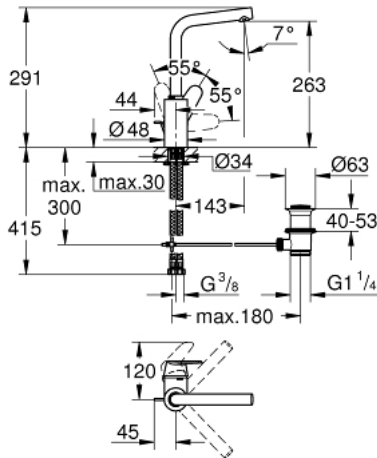

EURODISC COSMOPOLITAN 23 054  
003 خلاط حوض بمقبض فردي بقياس 1/2 بوصة <BR /> مقاس كبير

وصف المنتج:

- اللون: كروم
- تركيب بثقب واحد
- مقبض معدني
- تركيب ذراع مغطاة
- قلب سيراميك GROHE SilkMove 35 مم
- محدد معدل تدفق قابل للتعديل
- لمسة كروم نهائية من GROHE LongLife
- نظام التركيب GROHE QuickFix Plus
- مرغي المياه
- صنوبر أنبوبي قابل للدوران بمحدد التوقف
- منطقة دوار قابلة للتعديل 0° / 150° / 360°
- مجموعة بالوعة منبثقة 1 1/4"
- خرطوم توصيل مرنة
- الحد الأدنى للضغط الموصى به 1.0 بار
- محدد درجة الحرارة الاختياري بالرقم المرجعي 46 375

EURODISC COSMOPOLITAN 23 054  
003 خلاط حوض بمقبض فردي بقياس 1/2 بوصة <BR /> مقاس كبير

قطع الغيار:

- 1: مقبض (رقم الطلب: 46750000)
  - 2: خرطوشة (رقم الطلب: 46374000)
  - 3: فلتر مياه (رقم الطلب: 64186000)
  - 4: حلقة الأمان (رقم الطلب: 48420000)
  - 5: وادة عزل (رقم الطلب: 0128500M)
  - 6: شداد (رقم الطلب: 46739000)
  - 7: طقم تركيب ساق (رقم الطلب: 46671000)
  - 8: مجموعة تصريف بقياس 1 1/4 بوصة (رقم الطلب: 28910000)
  - 8.1: فيشه (رقم الطلب: 07182000)
  - 8.2: عامود غير متمركز (رقم الطلب: 07052000)
  - 9: موسع مقبس\* (رقم الطلب: 19332000)
  - 10: مفتاح تحميل\* (رقم الطلب: 19017000)
  - 11: عامود غير متمركز\* (رقم الطلب: 07341000)
- \* إكسسوارات\* اختيارية\*