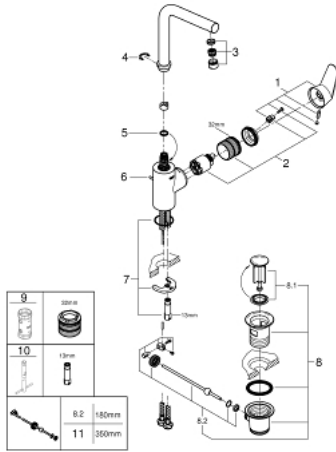

EURODISC COSMOPOLITAN 23 054  
003 خلاط حوض بمقبض فردي بقياس 1/2 بوصة <BR /> مقاس كبير

وصف المنتج:

- اللون: كروم
- تركيب بثقب واحد
- مقبض معدني
- تركيب ذراع مغطاة
- قلب سيراميك GROHE SilkMove 35 مم
- محدد معدل تدفق قابل للتعديل
- لمسة كروم نهائية من GROHE LongLife
- نظام التركيب GROHE QuickFix Plus
- مرغي المياه
- صنوبر أنبوبي قابل للدوران بمحدد التوقف
- منطقة دوار قابلة للتعديل 0° / 150° / 360°
- مجموعة بالوعة منبثقة 1 1/4"
- خرطوم توصيل مرنة
- الحد الأدنى للضغط الموصى به 1.0 بار
- محدد درجة الحرارة الاختياري بالرقم المرجعي 46 375

EURODISC COSMOPOLITAN 23 054  
003 خلاط حوض بمقبض فردي بقياس 1/2 بوصة <BR /> مقاس كبير

قطع الغيار:

- 1: مقبض (رقم الطلب: 46750000)
  - 2: خرطوشة (رقم الطلب: 46374000)
  - 3: فلتر مياه (رقم الطلب: 64186000)
  - 4: حلقة الأمان (رقم الطلب: 48420000)
  - 5: وادة عزل (رقم الطلب: 0128500M)
  - 6: شداد (رقم الطلب: 46739000)
  - 7: طقم تركيب ساق (رقم الطلب: 46671000)
  - 8: مجموعة تصريف بقياس 1 1/4 بوصة (رقم الطلب: 28910000)
  - 8.1: فيشه (رقم الطلب: 07182000)
  - 8.2: عامود غير متمركز (رقم الطلب: 07052000)
  - 9: موسع مقبس\* (رقم الطلب: 19332000)
  - 10: مفتاح تحميل\* (رقم الطلب: 19017000)
  - 11: عامود غير متمركز\* (رقم الطلب: 07341000)
- \* إكسسوارات\* اختيارية\*