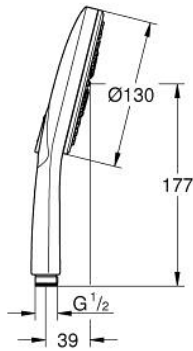

## رشاشات الدُش اليدوي الرباعية RAINSHOWER SMARTACTIVE 130 22 127 KF0

وصفُ المنتج:

- اللون: phantom black
- spray plate phantom black
- spray patterns: Rain, Jet, ActiveMassage
- محدد التدفق 9.5 ل/د في مجموعة GROHE EcoJoy
- تقنية GROHE DreamSpray لنمط رشاش مثالي
- GROHE SmartTip اختيار رذاذ الدش من خلال الضغط على حلقة
- نظام منع التلکسات GROHE SpeedClean
- دليل Inner WaterGuide لحياة أطول
- نظام تركيب عالمي، يناسب جميع خرطوم الدش القياسية

## رشاشات الدُش اليدوي الرباعية RAINSHOWER SMARTACTIVE 130 22 127 KF0

قطع الغيار:

1: مصفاة غبار (0700200M رقم الطلب:-)