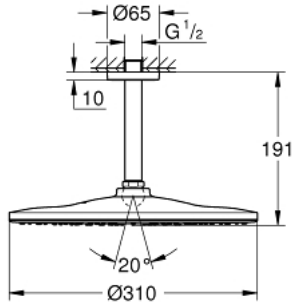

RAINSHOWER MONO 310 22 122 KF0 طقم الدش الرأسي السقفي مقاس 142 ملم، برشاش واحد

وصف المنتج:

• اللون: phantom black

• يتألف مما يلي

• head shower Rainshower 310, spray plate phantom black

• GROHE PureRain

• ذراع دش Rainshower 142 مم

• محدد التدفق 9.5 ل/د في مجموعة GROHE EcoJoy

• تقنية GROHE DreamSpray لنمط رشاش مثالي

• نظام منع التكدسات GROHE SpeedClean

• دليل Inner WaterGuide لحياة أطول

• مناسب للسخانات الفورية

طقم الدش الرأسي السقفي مقاس 142 ملم، برشاش واحد RAINSHOWER MONO 310 22 122 KF0

قطع الغيار:

1: escutcheon (رقم الطلب: 11741KF0)

2: عازل ليفي بقطر 18.5 x قطر (رقم الطلب: 0138900M) 12 x 2

3: مصفاة غبار (رقم الطلب: 48007000)