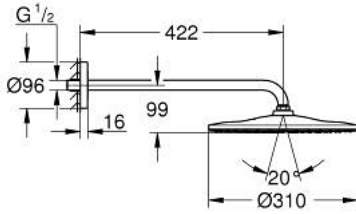

RAINSHOWER MONO 310 22 121 KF0 طقم الدش الرأسي 422 ملم برذاذ واحد

وصف المنتج:

اللون: phantom black

يتألف مما يلي

head shower Rainshower 310, spray plate phantom black

GROHE PureRain

shower arm 422 mm

محدد التدفق 9.5 ل/د في مجموعة GROHE EcoJoy

تقنية GROHE DreamSpray لنمط رشاش مثالي

نظام منع التكلسات GROHE SpeedClean

دليل Inner WaterGuide لحياة أطول

مناسب للسخانات الفورية

RAINSHOWER MONO 310 22 121 KF0 طقم الدش الرأسي 422 ملم برذاذ واحد

قطع الغيار:

1: عازل ليفي بقطر 18.5 x قطر (0138900M رقم الطلب: 12 x 2)

2: مصفاة غبار (48007000 رقم الطلب:)