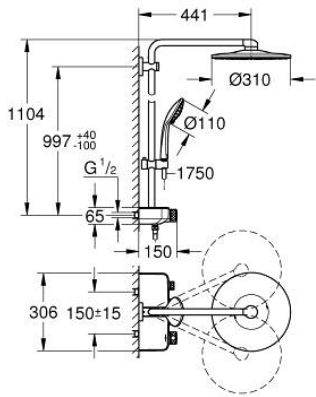

EUPHORIA SMARTCONTROL SYSTEM 310 22 120 KFO شاور سيستم بالترموستات للتثبيت الحائطي

وصف المنتج

- اللون: phantom black
- يتألف مما يلي
- ذراع دش 450 ملم أفقية
- الفتحات المحفورة الموجودة
- المقبض العلوي قابل للتعديل من أجل الحد الأدنى من التبيي مع
- ترموستات SmartControl المكشوف
- يسمح بالتغيير بين:
- رأس دش Rainshower SmartActive 310
- spray patterns: GROHE PureRain, ActiveRain
- hand shower Euphoria 110 Massage, spray plate phantom black
- spray patterns: Rain, SmartRain, Massage
- maximum flow rate (at 3 bar): 16 l/min
- قابل لتعديل الارتفاع بعنصر منزلق
- خرطوم دش Silverflex 1750 ملم (28 388)
- تقنية GROHE DreamSpray لنمط رشاش مثالي
- GROHE CoolTouch لا يوجد خطر من سخونة الماء
- القلب المصغر GROHE TurboStat بالعنصر الحراري الشمعي
- GROHE ProGrip بهيكل متعرج
- GROHE SafeStop عند 38 درجة مئوية
- GROHE SafeStop Plus optional temperature limiter at 43°C included
- من GROHE EcoJoy إلى تدفق كامل
- GROHE SmartControl اضغط للتعديل/الإيقاف، أدر لتعديل المقدار
- GROHE EasyReach الدش المدمجة
- نظام منع التكلسات GROHE SpeedClean
- دليل Inner WaterGuide لحياة أطول
- TwistStop لمنع التواء الخرطوم
- ملائم للسحانات الفورية من 18 كيلووات/س
- الحد الأدنى لمعدل التدفق 5 ل/دقيقة

EUPHORIA SMARTCONTROL SYSTEM 310 22 120 KF0 شاور سيستم بالترموستات للتثبيت الحائطي

قطع الغيار:

1: قلب مضغوط ترموستاتي 1/2 بوصة (47439000 رقم الطلب).

2: خرطوشة (48297000 رقم الطلب).

3: صمام مانع للإرجاع (49069000 رقم الطلب).

4: صمام مانع للإرجاع (08565000 رقم الطلب).

5: عنصر انزلاق (48177KF0 رقم الطلب).

6: مصفاة غبار (0700200M رقم الطلب).

7: حامل عامود دش (48279KF0 رقم الطلب).

9: قلب GROHE TurboStat 1/2 بوصة* (47175000 رقم الطلب).