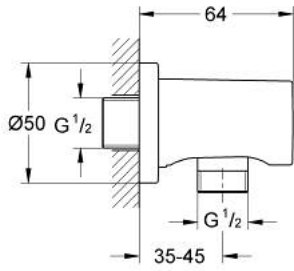

RAINSHOWER 22 118 KF0 مخرج الشور مقاس 1/2 بوصة

وصف المنتج

• اللون: phantom black

• سلك ذكر

• مع شمسة مستديرة

• محمي من التدفق العكسي

• professional edition

Pure Freude
an Wasser

RAINSHOWER 22 118 KF0 مخرج الشور مقاس 1/2 بوصة

قطع الغيار:

1: صمام مانع للإرجاع (08565000 رقم الطلب):