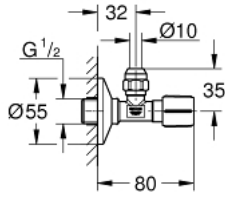

22 037 000 محبس زاوية بقياس 1/2 بوصة

وصف المنتج

• اللون: كروم

• سلك التوصيل المسبق للعزل بسهولة

• وصلة جدارية 1/2 بوصة

• منفذ 3/8 بوصة

• مع تعويض للطول

• بصامولة ضغط بقطر 10 مم

• غالق دوّار محمي من المياه، نحاس، بغرفة شحم وعازل حلقة دائرية مزدوج

• عمود توصيل طويل

• مقبض معدني مريح

• العلامة: محايد

• غطاء معدني مثقوب يفتح بالضغط بقطر 5 مم

• لمسة نهائية من GROHE LongLife