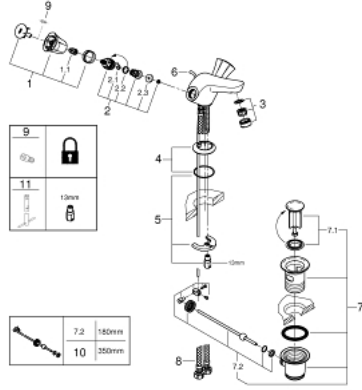

## COSTA L 21 390 001 خلاط حوض بفتحة واحدة بقياس 1/2 بوصة

قطع الغيار:

1: مقبض (45994000 رقم الطلب):-

1.1: إدخال تشبيك (0538600M رقم الطلب):-

2: قلب 1/2 بوصة (07146000 رقم الطلب):-

2.1: وردة عزل بقطر 6 x قطر (0128300M رقم الطلب):-

2.2: حلقة دائرية بقطر 18.2 x قطر (0392400M رقم الطلب):-

2.3: عازل (0529100M رقم الطلب):-

3: فلتر مياه (13929000 رقم الطلب):-

4: غطاء مثقوب من المنتصف (48004000 رقم الطلب):-

5: طقم تركيب ساق (46249000 رقم الطلب):-

6: عامود رفع (65936PD0 رقم الطلب):-

7: مجموعة تصريف بقياس 1 1/4 بوصة (28910000 رقم الطلب):-

7.1: فيشه (07182000 رقم الطلب):-

7.2: عامود غير متمركز (07052000 رقم الطلب):-

8: خرطوم وصلة (46255000 رقم الطلب):-