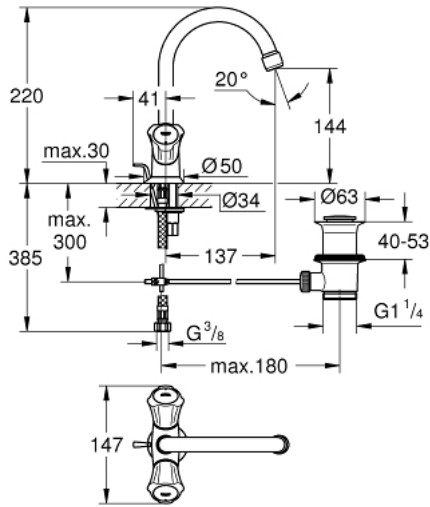

COSTA L 21 375 00D خلاط حوض بفتحة واحدة بقياس 1/2 بوصة

وصف المنتج

• اللون: كروم

• مقابض معدنية

• معزول حرارياً

• قابل للتدوير

• جزء علوي GROHE Long-Life

• صنوبر أنبوبي دوار مع مرغي مياه

• مجموعة بالوعة منبتقة 1 1/4"

• خراطيم توصيل مرنة

• لمسة كروم نهائية من GROHE LongLife

COSTA L 21 375 00D خلاط حوض بفتحة واحدة بقياس 1/2 بوصة

قطع الغيار:

- 1: مقبض (45994000 رقم الطلب:-)
- 1.1: إدخال تشبيك (0538600M رقم الطلب:-)
- 2: قلب 1/2 بوصة (07146000 رقم الطلب:-)
- 2.1: وردة عزل بقطر 6 x قطر (0128300M رقم الطلب:-) 2
- 2.2: حلقة دائرية بقطر 18.2 x قطر (0392400M رقم الطلب:-) 1.7
- 2.3: عازل (0529100M رقم الطلب:-)
- 3: خلاط (13396000 رقم الطلب:-)
- 3.1: فلتر مياه (13935000 رقم الطلب:-)
- 3.2: حلقة دائرية بقطر 12 x قطر (0128000M رقم الطلب:-) 2
- 4: غطاء منقوب من المنتصف (48004000 رقم الطلب:-)
- 5: طقم تركيب ساق (46249000 رقم الطلب:-)
- 6: عامود رفع (65936PD0 رقم الطلب:-)
- 7: مجموعة تصريف بقياس 1 1/4 بوصة (28910000 رقم الطلب:-)
- 7.1: فيشه (07182000 رقم الطلب:-)
- 7.2: عامود غير متمركز (07052000 رقم الطلب:-)
- 8: خرطوم وصلة (46255000 رقم الطلب:-)
- 9: مسمار لمنتجات* (48013000 رقم الطلب:-) Costa/Avina
- 10: مفتاح تحميل* (19017000 رقم الطلب:-)
- 11: عامود غير متمركز* (07341000 رقم الطلب:-)