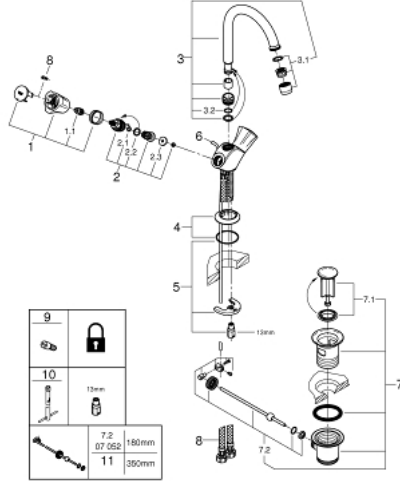

• مجموعة بالوعة منبتقة 1 1/4"

• خراطيم توصيل مرنة

• لمسة كروم نهائية من GROHE LongLife

COSTA L 21 375 00D خلاط حوض بفتحة واحدة بقياس 1/2 بوصة

قطع الغيار:

- 1: مقبض (45994000 رقم الطلب:-)
- 1.1: إدخال تشبيك (0538600M رقم الطلب:-)
- 2: قلب 1/2 بوصة (07146000 رقم الطلب:-)
- 2.1: وردة عزل بقطر 6 x قطر (0128300M رقم الطلب:-) 2
- 2.2: حلقة دائرية بقطر 18.2 x قطر (0392400M رقم الطلب:-) 1.7
- 2.3: عازل (0529100M رقم الطلب:-)
- 3: خلاط (13396000 رقم الطلب:-)
- 3.1: فلتر مياه (13935000 رقم الطلب:-)
- 3.2: حلقة دائرية بقطر 12 x قطر (0128000M رقم الطلب:-) 2
- 4: غطاء منقوب من المنتصف (48004000 رقم الطلب:-)
- 5: طقم تركيب ساق (46249000 رقم الطلب:-)
- 6: عامود رفع (65936PD0 رقم الطلب:-)
- 7: مجموعة تصريف بقياس 1 1/4 بوصة (28910000 رقم الطلب:-)
- 7.1: فيشه (07182000 رقم الطلب:-)
- 7.2: عامود غير متمركز (07052000 رقم الطلب:-)
- 8: خرطوم وصلة (46255000 رقم الطلب:-)
- 9: مسمار لمنتجات* (48013000 رقم الطلب:-) Costa/Avina
- 10: مفتاح تحميل* (19017000 رقم الطلب:-)
- 11: عامود غير متمركز* (07341000 رقم الطلب:-)