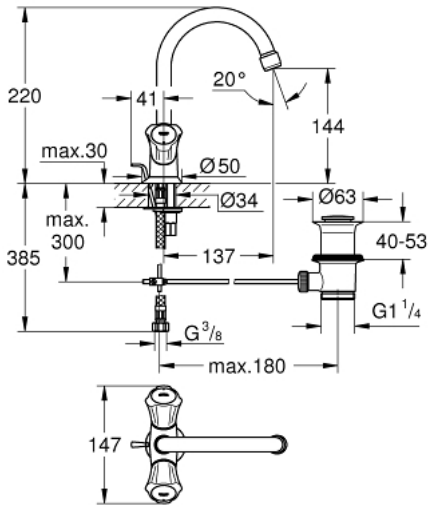

COSTA L 21 375 001 خلاط حوض بفتحة واحدة بقياس 1/2 بوصة

وصف المنتج

• اللون: كروم

• مقابض معدنية

• معزول حرارياً

• قابل للتدوير

• جزء علوي GROHE Long-Life

• صنوبر أبتوبي دوار مع مرغي مياه

• مجموعة بالوعة منبثقة 1 1/4"

• خرطوم توصيل مرنة

• لمسة كروم نهائية من GROHE LongLife

COSTA L 21 375 001 خلاط حوض بفتحة واحدة بقياس 1/2 بوصة

قطع الغيار:

- 1: مقبض (45994000 رقم الطلب:-)
- 1.1: إدخال تشبيك (0538600M رقم الطلب:-)
- 2: قلب 1/2 بوصة (07146000 رقم الطلب:-)
- 2.1: وردة عزل بقطر 6 x قطر (0128300M رقم الطلب:-) 2
- 2.2: حلقة دائرية بقطر 18.2 x قطر (0392400M رقم الطلب:-) 1.7
- 2.3: عازل (0529100M رقم الطلب:-)
- 3: خلاط (13219000 رقم الطلب:-)
- 3.1: فلتر مياه (13928000 رقم الطلب:-)
- 3.2: حلقة دائرية بقطر 12 x قطر (0128000M رقم الطلب:-) 2
- 4: غطاء منقوب من المنتصف (48004000 رقم الطلب:-)
- 5: طقم تركيب ساق (46249000 رقم الطلب:-)
- 6: عامود رفع (65936PD0 رقم الطلب:-)
- 7: مجموعة تصريف بقياس 1 1/4 بوصة (28910000 رقم الطلب:-)
- 7.1: فيشه (07182000 رقم الطلب:-)
- 7.2: عامود غير متمركز (07052000 رقم الطلب:-)
- 8: خرطوم وصلة (46255000 رقم الطلب:-)
- 9: مسمار لمنتجات* (48013000 رقم الطلب:-) Costa/Avina
- 10: مفتاح تحميل* (19017000 رقم الطلب:-)
- 11: عامود غير متمركز* (07341000 رقم الطلب:-)