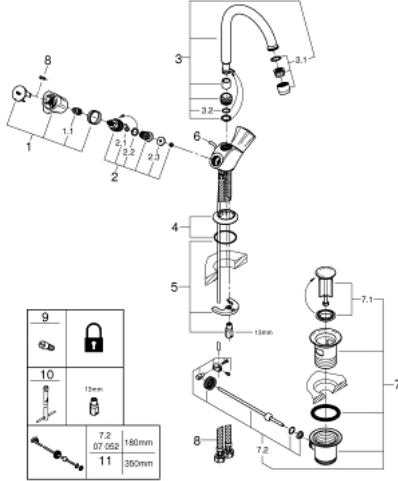

• مجموعة بالوعة منبثقة 1 1/4"

• خرطوم توصيل مرنة

• لمسة كروم نهائية من GROHE LongLife

COSTA L 21 375 001 خلاط حوض بفتحة واحدة بقياس 1/2 بوصة

قطع الغيار:

- 1: مقبض (45994000 رقم الطلب:-)
- 1.1: إدخال تشبيك (0538600M رقم الطلب:-)
- 2: قلب 1/2 بوصة (07146000 رقم الطلب:-)
- 2.1: وردة عزل بقطر 6 x قطر (0128300M رقم الطلب:-) 2
- 2.2: حلقة دائرية بقطر 18.2 x قطر (0392400M رقم الطلب:-) 1.7
- 2.3: عازل (0529100M رقم الطلب:-)
- 3: خلاط (13219000 رقم الطلب:-)
- 3.1: فلتر مياه (13928000 رقم الطلب:-)
- 3.2: حلقة دائرية بقطر 12 x قطر (0128000M رقم الطلب:-) 2
- 4: غطاء منقوب من المنتصف (48004000 رقم الطلب:-)
- 5: طقم تركيب ساق (46249000 رقم الطلب:-)
- 6: عامود رفع (65936PD0 رقم الطلب:-)
- 7: مجموعة تصريف بقياس 1 1/4 بوصة (28910000 رقم الطلب:-)
- 7.1: فيشه (07182000 رقم الطلب:-)
- 7.2: عامود غير متمركز (07052000 رقم الطلب:-)
- 8: خرطوم وصلة (46255000 رقم الطلب:-)
- 9: مسمار لمنتجات* (48013000 رقم الطلب:-) Costa/Avina
- 10: مفتاح تحميل* (19017000 رقم الطلب:-)
- 11: عامود غير متمركز* (07341000 رقم الطلب:-)