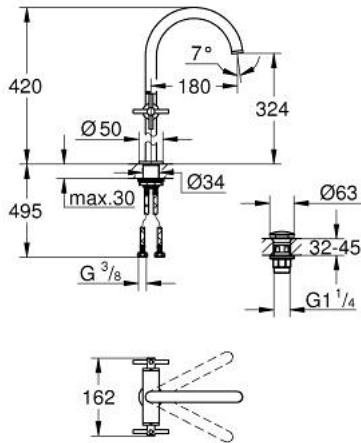

## ATRIO 21 149 MS0 خلاط حوض بفتحة واحدة بقياس 1/2 بوصة مقاس XL

وصف المنتج:

- اللون: satin steel
- للمغاسل ذاتية الوقوف
- الأجزاء الرأسية السيراميك 1/2 بوصة، 90 درجة
- لمسة نهائية من GROHE LongLife
- تقنية GROHE EcoJoy لمياه أقل وتدفق ممتاز
- maximum flow rate (at 3 bar): 5 l/min
- نظام تركيب سريع
- الصنوبر الأنثوي الدوار مع مرغي المياه ومحدد التوقف
- منطقة دوار قابلة للتعديل 360° / 150° / 0°
- مجموعة التصريف بالضغط للفتح بقياس 1 1/4 بوصة
- خراطيم توصيل مرنة
- مع مقابض عرضية

## ATRIO 21 149 MS0 خلاط حوض بفتحة واحدة بقياس 1/2 بوصة مقاس XL

قطع الغيار:

1: مقابض متعارضة (14215MS0 رقم الطلب).

2: جزء علوي سيراميك 1/2 بوصة (45883000 رقم الطلب).

2.1: حلقة دائرية بقطر 18.2 x قطر (0392400M رقم الطلب) 1.7

3: جزء علوي سيراميك 1/2 بوصة (45882000 رقم الطلب).

3.1: حلقة دائرية بقطر 18.2 x قطر (0392400M رقم الطلب) 1.7

4: خلاط (101281MS00 رقم الطلب).

4.1: وحدة استقامة تدفق (48408000 رقم الطلب) Laminar

4.2: حلقة الأمان (4826600M رقم الطلب).