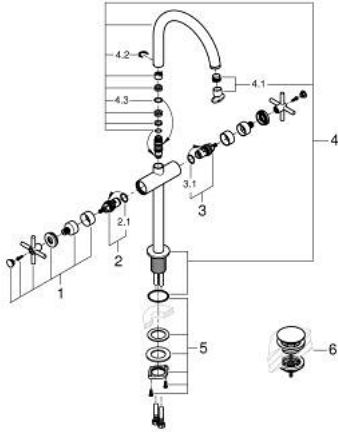

## ATRIO 21 149 MS0 خلاط حوض بفتحة واحدة بقياس 1/2 بوصة مقاس XL

وصف المنتج:

- اللون: satin steel
- للمغاسل ذاتية الوقوف
- الأجزاء الرأسية السيراميك 1/2 بوصة، 90 درجة
- لمسة نهائية من GROHE LongLife
- تقنية GROHE EcoJoy لمياه أقل وتدفق ممتاز
- maximum flow rate (at 3 bar): 5 l/min
- نظام تركيب سريع
- الصنوبر الأنثوي الدوار مع مرغي المياه ومحدد التوقف
- منطقة دوار قابلة للتعديل 0° / 150° / 360°
- مجموعة التصريف بالضغط للفتح بقياس 1 1/4 بوصة
- خراطيم توصيل مرنة
- مع مقابض عرضية

## ATRIO 21 149 MS0 خلاط حوض بفتحة واحدة بقياس 1/2 بوصة مقاس XL

قطع الغيار:

1: مقابض متعارضة (14215MS0 رقم الطلب).

2: جزء علوي سيراميك 1/2 بوصة (45883000 رقم الطلب).

2.1: حلقة دائرية بقطر 18.2 x قطر (0392400M رقم الطلب). 1.7

3: جزء علوي سيراميك 1/2 بوصة (45882000 رقم الطلب).

3.1: حلقة دائرية بقطر 18.2 x قطر (0392400M رقم الطلب). 1.7

4: خلاط (101281MS00 رقم الطلب).

4.1: وحدة استقامة تدفق (48408000 رقم الطلب) Laminar

4.2: حلقة الأمان (4826600M رقم الطلب).