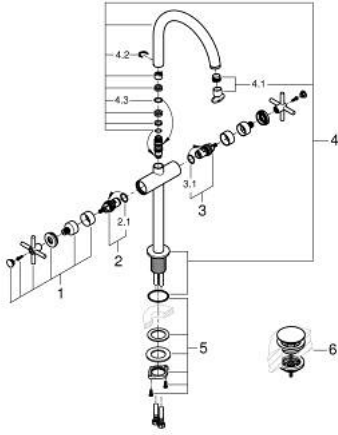

## ATRIO 21 149 MS0 خلاط حوض بفتحة واحدة بقياس 1/2 بوصة مقاس XL

وصف المنتج:

- اللون: satin steel
- للمغاسل ذاتية الوقوف
- الأجزاء الرأسية السيراميك 1/2 بوصة، 90 درجة
- لمسة نهائية من GROHE LongLife
- تقنية GROHE EcoJoy لمياه أقل وتدفق ممتاز
- maximum flow rate (at 3 bar): 5 l/min
- نظام تركيب سريع
- الصنوبر الأنثوي الدوار مع مرغي المياه ومحدد التوقف
- منطقة دوار قابلة للتعديل 360° / 150° / 0°
- مجموعة التصريف بالضغط للفتح بقياس 1 1/4 بوصة
- خراطيم توصيل مرنة
- مع مقابض عرضية

## ATRIO 21 149 MS0 خلاط حوض بفتحة واحدة بقياس 1/2 بوصة مقاس XL

قطع الغيار:

1: مقابض متعارضة (14215MS0 رقم الطلب).

2: جزء علوي سيراميك 1/2 بوصة (45883000 رقم الطلب).

2.1: حلقة دائرية بقطر 18.2 x قطر (0392400M رقم الطلب) 1.7

3: جزء علوي سيراميك 1/2 بوصة (45882000 رقم الطلب).

3.1: حلقة دائرية بقطر 18.2 x قطر (0392400M رقم الطلب) 1.7

4: خلاط (101281MS00 رقم الطلب).

4.1: وحدة استقامة تدفق (48408000 رقم الطلب) Laminar

4.2: حلقة الأمان (4826600M رقم الطلب).