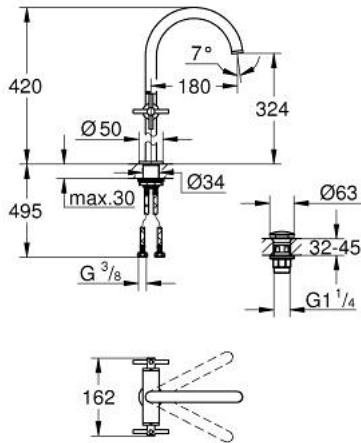

## ATRIO 21 149 MS0 خلاط حوض بفتحة واحدة بقياس 1/2 بوصة مقاس XL

وصف المنتج:

- اللون: satin steel
- للمغاسل ذاتية الوقوف
- الأجزاء الرأسية السيراميك 1/2 بوصة، 90 درجة
- لمسة نهائية من GROHE LongLife
- تقنية GROHE EcoJoy لمياه أقل وتدفق ممتاز
- maximum flow rate (at 3 bar): 5 l/min
- نظام تركيب سريع
- الصنوبر الأنثوي الدوار مع مرغي المياه ومحدد التوقف
- منطقة دوار قابلة للتعديل 0° / 150° / 360°
- مجموعة التصريف بالضغط للفتح بقياس 1 1/4 بوصة
- خراطيم توصيل مرنة
- مع مقابض عرضية

## ATRIO 21 149 MS0 خلاط حوض بفتحة واحدة بقياس 1/2 بوصة مقاس XL

قطع الغيار:

1: مقابض متعارضة (14215MS0 رقم الطلب).

2: جزء علوي سيراميك 1/2 بوصة (45883000 رقم الطلب).

2.1: حلقة دائرية بقطر 18.2 x قطر (0392400M رقم الطلب). 1.7

3: جزء علوي سيراميك 1/2 بوصة (45882000 رقم الطلب).

3.1: حلقة دائرية بقطر 18.2 x قطر (0392400M رقم الطلب). 1.7

4: خلاط (101281MS00 رقم الطلب).

4.1: وحدة استقامة تدفق (48408000 رقم الطلب) Laminar

4.2: حلقة الأمان (4826600M رقم الطلب).