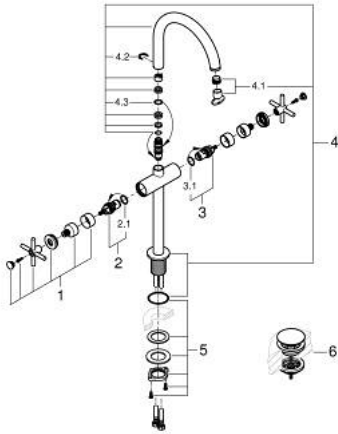

ATRIO 21 149 MG0 مقاس XL

وصف المنتج:

- اللون: satin graphite
- للمغاسل ذاتية الوقوف
- الأجزاء الرأسية السيراميك 1/2 بوصة، 90 درجة
- لمسة نهائية من GROHE LongLife
- تقنية GROHE EcoJoy لمياه أقل وتدفق ممتاز
- maximum flow rate (at 3 bar): 5 l/min
- نظام تركيب سريع
- الصنوبر الأنثوي الدوار مع مرغي المياه ومحدد التوقف
- منطقة دوار قابلة للتعديل 360° / 150° / 0°
- مجموعة التصريف بالضغط للفتح بقياس 1 1/4 بوصة
- خراطيم توصيل مرنة
- مع مقابض عرضية

Sets of caps with "H" and "C" marking and without marking

ATRIO 21 149 MG0 خلاط حوض بفتحة واحدة بقياس 1/2 بوصة مقاس XL

قطع الغيار:

- 1: مقابض متعارضة (14215MG0 رقم الطلب:-)
- 2: جزء علوي سيراميك 1/2 بوصة (45883000 رقم الطلب:-)
- 2.1: حلقة دائرية بقطر 18.2 x قطر (0392400M رقم الطلب:-) 1.7
- 3: جزء علوي سيراميك 1/2 بوصة (45882000 رقم الطلب:-)
- 3.1: حلقة دائرية بقطر 18.2 x قطر (0392400M رقم الطلب:-) 1.7
- 4: خلاط (101281MG00 رقم الطلب:-)
- 4.1: وحدة استقامة تدفق (48408000 رقم الطلب:-) Laminar
- 4.2: حلقة الأمان (4826600M رقم الطلب:-)
- 4.3: وردة عزل (0128500M رقم الطلب:-)
- 5: تجميع مثبت ساق (48384000 رقم الطلب:-)
- 6: طقم تصريف بقياس للفتح بالضغط (65807MG0 رقم الطلب:-)