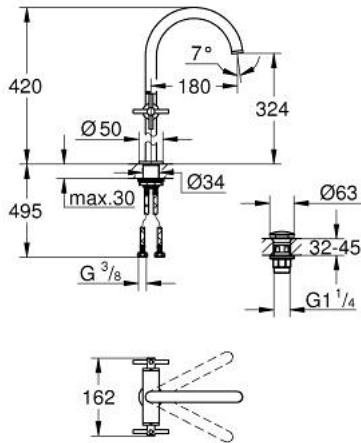

ATRIO 21 149 MG0 مقاس XL

وصف المنتج:

- اللون: satin graphite
- للمغاسل ذاتية الوقوف
- الأجزاء الرأسية السيراميك 1/2 بوصة، 90 درجة
- لمسة نهائية من GROHE LongLife
- تقنية GROHE EcoJoy لمياه أقل وتدفق ممتاز
- maximum flow rate (at 3 bar): 5 l/min
- نظام تركيب سريع
- الصنوبر الأنثوي الدوار مع مرغي المياه ومحدد التوقف
- منطقة دوار قابلة للتعديل 360° / 150° / 0°
- مجموعة التصريف بالضغط للفتح بقياس 1 1/4 بوصة
- خراطيم توصيل مرنة
- مع مقابض عرضية

Sets of caps with "H" and "C" marking and without marking

ATRIO 21 149 MG0 خلاط حوض بفتحة واحدة بقياس 1/2 بوصة مقاس XL

قطع الغيار:

- 1: مقابض متعارضة (14215MG0 رقم الطلب:-)
- 2: جزء علوي سيراميك 1/2 بوصة (45883000 رقم الطلب:-)
- 2.1: حلقة دائرية بقطر 18.2 x قطر (0392400M رقم الطلب:-) 1.7
- 3: جزء علوي سيراميك 1/2 بوصة (45882000 رقم الطلب:-)
- 3.1: حلقة دائرية بقطر 18.2 x قطر (0392400M رقم الطلب:-) 1.7
- 4: خلاط (101281MG00 رقم الطلب:-)
- 4.1: وحدة استقامة تدفق (48408000 رقم الطلب:-) Laminar
- 4.2: حلقة الأمان (4826600M رقم الطلب:-)
- 4.3: وردة عزل (0128500M رقم الطلب:-)
- 5: تجميع مثبت ساق (48384000 رقم الطلب:-)
- 6: طقم تصريف بقياس للفتح بالضغط (65807MG0 رقم الطلب:-)