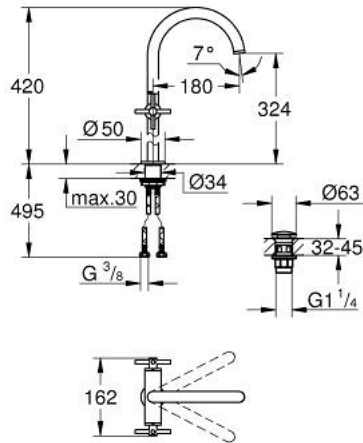

• maximum flow rate (at 3 bar): 5 l/min

• نظام تركيب سريع

• الصنوبر الأنثوي الدوار مع مرغي المياه ومحدد التوقف

• منطقة دوار قابلة للتعديل 360° / 150° / 0°

• مجموعة التصريف بالضغط للفتح بقياس 1 1/4 بوصة

• خراطيم توصيل مرنة

• مع مقابض عرضية

Sets of caps with "H" and "C" marking and

without marking

## ATRIO 21 149 GNO خلاط حوض بفتحة واحدة بقياس 1/2 بوصة مقاس XL

قطع الغيار:

1: مقابض متعارضة (14215GN0 رقم الطلب).

2: جزء علوي سيراميك 1/2 بوصة (45883000 رقم الطلب).

2.1: حلقة دائرية بقطر 18.2 x قطر (0392400M رقم الطلب). 1.7

3: جزء علوي سيراميك 1/2 بوصة (45882000 رقم الطلب).

3.1: حلقة دائرية بقطر 18.2 x قطر (0392400M رقم الطلب). 1.7

4: خلاط (101281GN00 رقم الطلب).

4.1: وحدة استقامة تدفق (48408000 رقم الطلب) Laminar

4.2: حلقة الأمان (4826600M رقم الطلب).