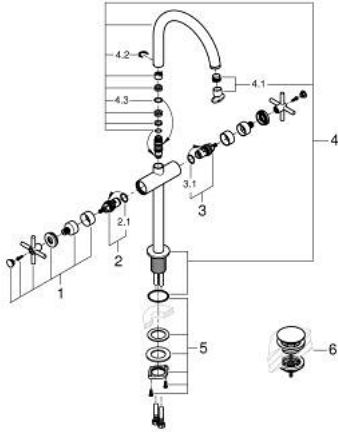

• maximum flow rate (at 3 bar): 5 l/min

• نظام تركيب سريع

• الصنوبر الأنثوي الدوار مع مرغي المياه ومحدد التوقف

• منطقة دوار قابلة للتعديل 360° / 150° / 0°

• مجموعة التصريف بالضغط للفتح بقياس 1 1/4 بوصة

• خراطيم توصيل مرنة

• مع مقابض عرضية

Sets of caps with "H" and "C" marking and

without marking

## ATRIO 21 149 GNO خلاط حوض بفتحة واحدة بقياس 1/2 بوصة مقاس XL

قطع الغيار:

1: مقابض متعارضة (14215GN0 رقم الطلب).

2: جزء علوي سيراميك 1/2 بوصة (45883000 رقم الطلب).

2.1: حلقة دائرية بقطر 18.2 x قطر (0392400M رقم الطلب). 1.7

3: جزء علوي سيراميك 1/2 بوصة (45882000 رقم الطلب).

3.1: حلقة دائرية بقطر 18.2 x قطر (0392400M رقم الطلب). 1.7

4: خلاط (101281GN00 رقم الطلب).

4.1: وحدة استقامة تدفق (48408000 رقم الطلب) Laminar

4.2: حلقة الأمان (4826600M رقم الطلب).