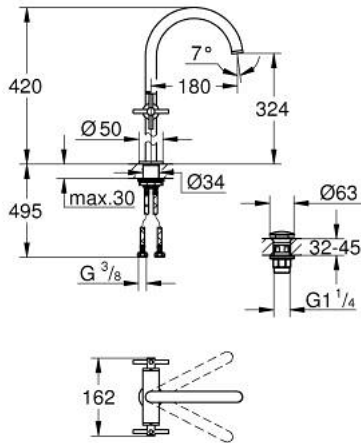

• تقنية GROHE EcoJoy لمياه أقل وتدفق ممتاز

• maximum flow rate (at 3 bar): 5 l/min

• نظام تركيب سريع

• الصنوبر الأنثوي الدوار مع مرغي المياه ومحدد التوقف

• منطقة دوار قابلة للتعديل 150° / 360° / 0°

• مجموعة التصريف بالضغط للفتح بقياس 1 1/4 بوصة

• خراطيم توصيل مرنة

• مع مقابض عرضية

Sets of caps with "H" and "C" marking and

without marking

ATRIO 21 149 DL0 خلاط حوض بفتحة واحدة بقياس 1/2 بوصة مقاس XL

قطع الغيار:

1: مقابض متعارضة (14215DL0 رقم الطلب:-)

2: جزء علوي سيراميك 1/2 بوصة (45883000 رقم الطلب:-)

2.1: حلقة دائرية بقطر 18.2 x قطر (0392400M رقم الطلب:-) 1.7

3: جزء علوي سيراميك 1/2 بوصة (45882000 رقم الطلب:-)

3.1: حلقة دائرية بقطر 18.2 x قطر (0392400M رقم الطلب:-) 1.7

4: خلاط (101281DL00 رقم الطلب:-)

4.1: وحدة استقامة تدفق (48408000 رقم الطلب:-) Laminar

4.2: حلقة الأمان (4826600M رقم الطلب:-)

4.3: وردة عزل (0128500M رقم الطلب:-)

5: تجميع مثبت ساق (48384000 رقم الطلب:-)