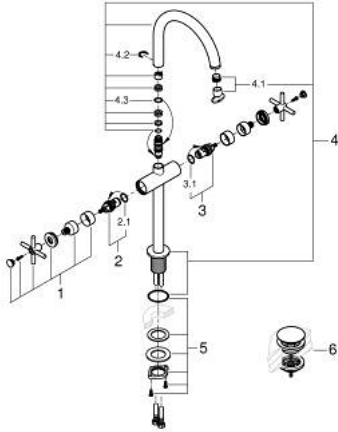

• تقنية GROHE EcoJoy لمياه أقل وتدفق ممتاز

• maximum flow rate (at 3 bar): 5 l/min

• نظام تركيب سريع

• الصنوبر الأنثوي الدوار مع مرغي المياه ومحدد التوقف

• منطقة دوار قابلة للتعديل 150° / 360° / 0°

• مجموعة التصريف بالضغط للفتح بقياس 1 1/4 بوصة

• خراطيم توصيل مرنة

• مع مقابض عرضية

Sets of caps with "H" and "C" marking and

without marking

ATRIO 21 149 DL0 خلاط حوض بفتحة واحدة بقياس 1/2 بوصة مقاس XL

قطع الغيار:

1: مقابض متعارضة (14215DL0 رقم الطلب:-)

2: جزء علوي سيراميك 1/2 بوصة (45883000 رقم الطلب:-)

2.1: حلقة دائرية بقطر 18.2 x قطر (0392400M رقم الطلب:-) 1.7

3: جزء علوي سيراميك 1/2 بوصة (45882000 رقم الطلب:-)

3.1: حلقة دائرية بقطر 18.2 x قطر (0392400M رقم الطلب:-) 1.7

4: خلاط (101281DL00 رقم الطلب:-)

4.1: وحدة استقامة تدفق (48408000 رقم الطلب:-) Laminar

4.2: حلقة الأمان (4826600M رقم الطلب:-)

4.3: وردة عزل (0128500M رقم الطلب:-)

5: تجميع مثبت ساق (48384000 رقم الطلب:-)