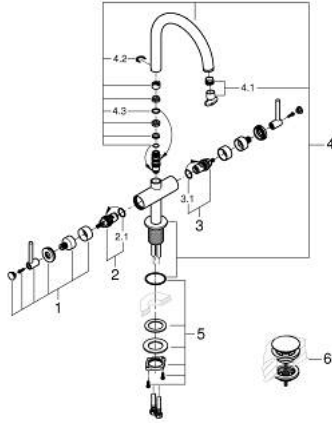

ATRIO 21 145 MG0 خلاط حوض بفتحة واحدة بقياس 1/2 بوصة مقاس L

وصف المنتج:

- اللون: satin graphite
- الأجزاء الرأسية السيراميك 1/2 بوصة، 90 درجة
- لمسة نهائية من GROHE LongLife
- تقنية GROHE EcoJoy لمياه أقل وتدفق ممتاز
- maximum flow rate (at 3 bar): 5 l/min
- نظام تركيب سريع
- الصنوبر الأنثوي الدوار مع مرغي المياه ومحدد التوقف
- منطقة دوار قابلة للتعديل 0° / 150° / 360°
- مجموعة التصريف بالضغط للفتح بقياس 1 1/4 بوصة
- خراطيم توصيل مرنة
- مع مقابض بذراع

Sets of caps with "H" and "C" marking and without marking

ATRIO 21 145 MG0 خلاط حوض بفتحة واحدة بقياس 1/2 بوصة مقاس L

قطع الغيار:

- 1: مقابض بذراع (14216MG0 رقم الطلب:-)
- 2: جزء علوي سيراميك 1/2 بوصة (45883000 رقم الطلب:-)
- 2.1: حلقة دائرية بقطر 18.2 x قطر (0392400M رقم الطلب:-) 1.7
- 3: جزء علوي سيراميك 1/2 بوصة (45882000 رقم الطلب:-)
- 3.1: حلقة دائرية بقطر 18.2 x قطر (0392400M رقم الطلب:-) 1.7
- 4: خلاط (101280MG00 رقم الطلب:-)
- 4.1: وحدة استقامة تدفق (Laminar) (48408000 رقم الطلب:-)
- 4.2: حلقة الأمان (4826600M رقم الطلب:-)
- 4.3: وردة عزل (0128500M رقم الطلب:-)
- 5: تجميع مثبت ساق (48384000 رقم الطلب:-)
- 6: طقم تصريف بقياس للفتح بالضغط (65807MG0 رقم الطلب:-)