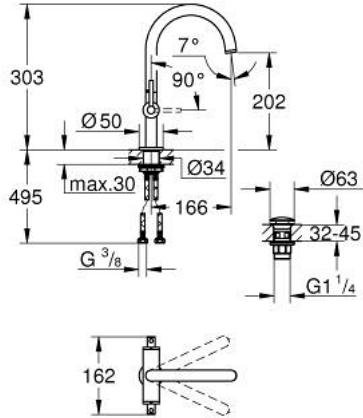

ATRIO 21 145 MG0 خلاط حوض بفتحة واحدة بقياس 1/2 بوصة مقاس L

وصف المنتج:

- اللون: satin graphite
- الأجزاء الرأسية السيراميك 1/2 بوصة، 90 درجة
- لمسة نهائية من GROHE LongLife
- تقنية GROHE EcoJoy لمياه أقل وتدفق ممتاز
- maximum flow rate (at 3 bar): 5 l/min
- نظام تركيب سريع
- الصنوبر الأنثوي الدوار مع مرغي المياه ومحدد التوقف
- منطقة دوار قابلة للتعديل 0° / 150° / 360°
- مجموعة التصريف بالضغط للفتح بقياس 1 1/4 بوصة
- خراطيم توصيل مرنة
- مع مقابض بذراع

Sets of caps with "H" and "C" marking and without marking

ATRIO 21 145 MG0 خلاط حوض بفتحة واحدة بقياس 1/2 بوصة مقاس L

قطع الغيار:

- 1: مقابض بذراع (14216MG0 رقم الطلب:-)
- 2: جزء علوي سيراميك 1/2 بوصة (45883000 رقم الطلب:-)
- 2.1: حلقة دائرية بقطر 18.2 x قطر (0392400M رقم الطلب:-) 1.7
- 3: جزء علوي سيراميك 1/2 بوصة (45882000 رقم الطلب:-)
- 3.1: حلقة دائرية بقطر 18.2 x قطر (0392400M رقم الطلب:-) 1.7
- 4: خلاط (101280MG00 رقم الطلب:-)
- 4.1: وحدة استقامة تدفق (Laminar) (48408000 رقم الطلب:-)
- 4.2: حلقة الأمان (4826600M رقم الطلب:-)
- 4.3: وردة عزل (0128500M رقم الطلب:-)
- 5: تجميع مثبت ساق (48384000 رقم الطلب:-)
- 6: طقم تصريف بقياس للفتح بالضغط (65807MG0 رقم الطلب:-)