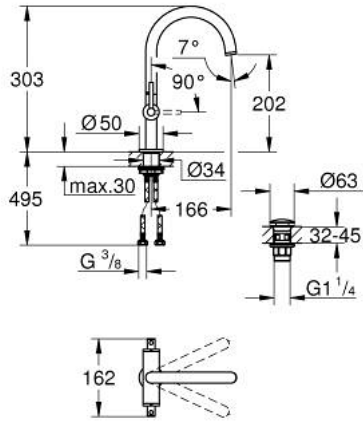

ATRIO 21 145 KF0 خلاط حوض بفتحة واحدة بقياس 1/2 بوصة مقاس L

وصف المنتج:

• اللون: phantom black

• الأجزاء الرأسية السيراميك 1/2 بوصة، 90 درجة

• تقنية GROHE EcoJoy لمياه أقل وتدفق ممتاز

• maximum flow rate (at 3 bar): 5 l/min

• الصنبور الأنبوبي الدوار مع مرغي المياه ومحدد التوقف

• منطقة دوار قابلة للتعديل 360° / 150° / 0°

• مجموعة التصريف بالضغط للفتح بقياس 1 1/4 بوصة

• خراطيم توصيل مرنة

• مع مقابض بذراع

Sets of caps with "H" and "C" marking and

without marking

ATRIO 21 145 KF0 خلاط حوض بفتحة واحدة بقياس 1/2 بوصة مقاس L

قطع الغيار:

- 1: مقابض بذراع (14216KF0 رقم الطلب:-)
- 2: جزء علوي سيراميك 1/2 بوصة (45883000 رقم الطلب:-)
- 2.1: حلقة دائرية بقطر 18.2 x قطر (0392400M رقم الطلب:-) 1.7
- 3: جزء علوي سيراميك 1/2 بوصة (45882000 رقم الطلب:-)
- 3.1: حلقة دائرية بقطر 18.2 x قطر (0392400M رقم الطلب:-) 1.7
- 4: خلاط (101280KF00 رقم الطلب:-)
- 4.1: وحدة استقامة تدفق (48408000 رقم الطلب:-) Laminar
- 4.2: حلقة الأمان (4826600M رقم الطلب:-)
- 4.3: وردة عزل (0128500M رقم الطلب:-)
- 5: تجميع مثبت ساق (48384000 رقم الطلب:-)
- 6: طقم تصريف بقياس للفتح بالضغط (65807KF0 رقم الطلب:-)