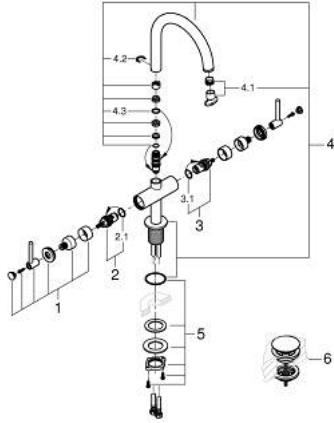

• الصنبور الأنبوبي الدوار مع مرغي المياه ومحدد التوقف

• منطقة دوار قابلة للتعديل 360° / 150° / 0°

• مجموعة التصريف بالضغط للفتح بقياس 1 1/4 بوصة

• خراطيم توصيل مرنة

• مع مقابض بذراع

Sets of caps with "H" and "C" marking and

without marking

ATRIO 21 145 KF0 خلاط حوض بفتحة واحدة بقياس 1/2 بوصة مقاس L

قطع الغيار:

- 1: مقابض بذراع (14216KF0 رقم الطلب:-)
- 2: جزء علوي سيراميك 1/2 بوصة (45883000 رقم الطلب:-)
- 2.1: حلقة دائرية بقطر 18.2 x قطر (0392400M رقم الطلب:-) 1.7
- 3: جزء علوي سيراميك 1/2 بوصة (45882000 رقم الطلب:-)
- 3.1: حلقة دائرية بقطر 18.2 x قطر (0392400M رقم الطلب:-) 1.7
- 4: خلاط (101280KF00 رقم الطلب:-)
- 4.1: وحدة استقامة تدفق (48408000 رقم الطلب:-) Laminar
- 4.2: حلقة الأمان (4826600M رقم الطلب:-)
- 4.3: وردة عزل (0128500M رقم الطلب:-)
- 5: تجميع مثبت ساق (48384000 رقم الطلب:-)
- 6: طقم تصريف بقياس للفتح بالضغط (65807KF0 رقم الطلب:-)