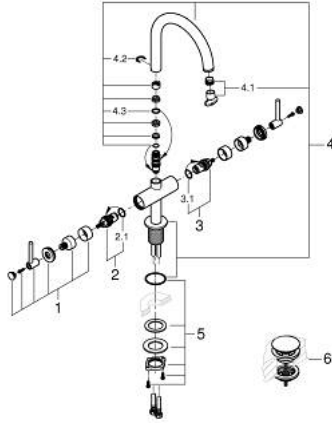

## ATRIO 21 145 GNO خلاط حوض بفتحة واحدة بقياس 1/2 بوصة مقاس L

وصف المنتج:

- اللون: brushed cool sunrise
- الأجزاء الرأسية السيراميك 1/2 بوصة، 90 درجة
- لمسة نهائية من GROHE LongLife
- تقنية GROHE EcoJoy لمياه أقل وتدفق ممتاز
- maximum flow rate (at 3 bar): 5 l/min
- نظام تركيب سريع
- الصنوبر الأنثوي الدوار مع مرغي المياه ومحدد التوقف
- منطقة دوار قابلة للتعديل 0° / 150° / 360°
- مجموعة التصريف بالضغط للفتح بقياس 1 1/4 بوصة
- خرطوم توصيل مرنة
- مع مقابض بذراع

Sets of caps with "H" and "C" marking and without marking

## ATRIO 21 145 GNO خلاط حوض بفتحة واحدة بقياس 1/2 بوصة مقاس L

قطع الغيار:

- 1: مقابض بذراع (14216DA0 رقم الطلب).
- 2: جزء علوي سيراميك 1/2 بوصة (45883000 رقم الطلب).
- 2.1: حلقة دائرية بقطر 18.2 x قطر (0392400M رقم الطلب) 1.7
- 3: جزء علوي سيراميك 1/2 بوصة (45882000 رقم الطلب).
- 3.1: حلقة دائرية بقطر 18.2 x قطر (0392400M رقم الطلب) 1.7
- 4: خلاط (101280DA00 رقم الطلب).
- 4.1: وحدة استقامة تدفق (Laminar) (48408000 رقم الطلب).
- 4.2: حلقة الأمان (4826600M رقم الطلب).
- 4.3: وردة عزل (0128500M رقم الطلب).
- 5: تجميع مثبت ساق (48384000 رقم الطلب).
- 6: طقم تصريف بقياس للفتح بالضغط (65807DA0 رقم الطلب).