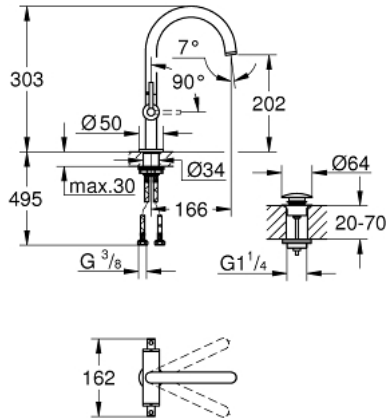

## ATRIO 21 145 GNO خلاط حوض بفتحة واحدة بقياس 1/2 بوصة مقاس L

وصف المنتج:

- اللون: brushed cool sunrise
- الأجزاء الرأسية السيراميك 1/2 بوصة، 90 درجة
- لمسة نهائية من GROHE LongLife
- تقنية GROHE EcoJoy لمياه أقل وتدفق ممتاز
- maximum flow rate (at 3 bar): 5 l/min
- نظام تركيب سريع
- الصنوبر الأنثوي الدوار مع مرغي المياه ومحدد التوقف
- منطقة دوار قابلة للتعديل 0° / 150° / 360°
- مجموعة التصريف بالضغط للفتح بقياس 1 1/4 بوصة
- خرطوم توصيل مرنة
- مع مقابض بذراع

Sets of caps with "H" and "C" marking and without marking

## ATRIO 21 145 GNO خلاط حوض بفتحة واحدة بقياس 1/2 بوصة مقاس L

قطع الغيار:

- 1: مقابض بذراع (14216DA0 رقم الطلب).
- 2: جزء علوي سيراميك 1/2 بوصة (45883000 رقم الطلب).
- 2.1: حلقة دائرية بقطر 18.2 x قطر (0392400M رقم الطلب) 1.7
- 3: جزء علوي سيراميك 1/2 بوصة (45882000 رقم الطلب).
- 3.1: حلقة دائرية بقطر 18.2 x قطر (0392400M رقم الطلب) 1.7
- 4: خلاط (101280DA00 رقم الطلب).
- 4.1: وحدة استقامة تدفق (Laminar) (48408000 رقم الطلب).
- 4.2: حلقة الأمان (4826600M رقم الطلب).
- 4.3: وردة عزل (0128500M رقم الطلب).
- 5: تجميع مثبت ساق (48384000 رقم الطلب).
- 6: طقم تصريف بقياس للفتح بالضغط (65807DA0 رقم الطلب).