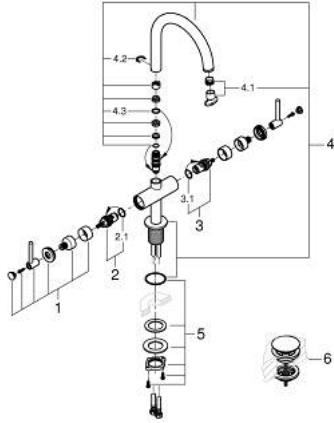

- نظام تركيب سريع
- الصنوبر الأثنيوبي الدوار مع مرغي المياه ومحدد التوقف
- منطقة دوار قابلة للتعديل 0° / 150° / 360°
- مجموعة التصريف بالضغط للفتح بقياس 1 1/4 بوصة

• خراطيم توصيل مرنة

• مع مقابض بذراع

Sets of caps with "H" and "C" marking and without marking

ATRIO 21 145 DL0 خلاط حوض بفتحة واحدة بقياس 1/2 بوصة مقاس L

قطع الغيار:

- 1: مقابض بذراع (14216DL0 رقم الطلب:-)
- 2: جزء علوي سيراميك 1/2 بوصة (45883000 رقم الطلب:-)
- 2.1: حلقة دائرية بقطر 18.2 x قطر (0392400M رقم الطلب:-) 1.7
- 3: جزء علوي سيراميك 1/2 بوصة (45882000 رقم الطلب:-)
- 3.1: حلقة دائرية بقطر 18.2 x قطر (0392400M رقم الطلب:-) 1.7
- 4: خلاط (101280DL00 رقم الطلب:-)
- 4.1: وحدة استقامة تدفق (48408000 رقم الطلب:-) Laminar
- 4.2: حلقة الأمان (4826600M رقم الطلب:-)
- 4.3: وردة عزل (0128500M رقم الطلب:-)
- 5: تجميع مثبت ساق (48384000 رقم الطلب:-)
- 6: طقم تصريف بقياس للفتح بالضغط (65807DL0 رقم الطلب:-)