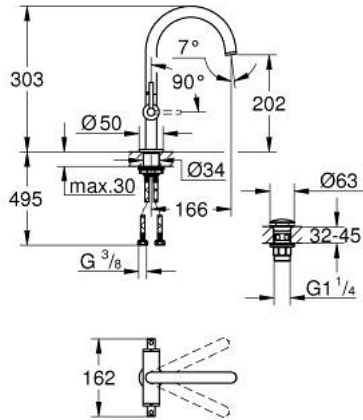

ATRIO 21 145 DLO مقاس L

وصف المنتج:

- اللون: brushed warm sunset
- الأجزاء الرأسية السيراميك 1/2 بوصة، 90 درجة
- لمسة نهائية من GROHE LongLife
- تقنية GROHE EcoJoy لمياه أقل وتدفق ممتاز
- maximum flow rate (at 3 bar): 5 l/min

- نظام تركيب سريع
- الصنوبر الأثنيوبي الدوار مع مرغي المياه ومحدد التوقف
- منطقة دوار قابلة للتعديل 0° / 150° / 360°
- مجموعة التصريف بالضغط للفتح بقياس 1 1/4 بوصة

• خراطيم توصيل مرنة

• مع مقابض بذراع

Sets of caps with "H" and "C" marking and without marking

ATRIO 21 145 DL0 خلاط حوض بفتحة واحدة بقياس 1/2 بوصة مقاس L

قطع الغيار:

- 1: مقابض بذراع (14216DL0 رقم الطلب:-)
- 2: جزء علوي سيراميك 1/2 بوصة (45883000 رقم الطلب:-)
- 2.1: حلقة دائرية بقطر 18.2 x قطر (0392400M رقم الطلب:-) 1.7
- 3: جزء علوي سيراميك 1/2 بوصة (45882000 رقم الطلب:-)
- 3.1: حلقة دائرية بقطر 18.2 x قطر (0392400M رقم الطلب:-) 1.7
- 4: خلاط (101280DL00 رقم الطلب:-)
- 4.1: وحدة استقامة تدفق (48408000 رقم الطلب:-) Laminar
- 4.2: حلقة الأمان (4826600M رقم الطلب:-)
- 4.3: وردة عزل (0128500M رقم الطلب:-)
- 5: تجميع مثبت ساق (48384000 رقم الطلب:-)
- 6: طقم تصريف بقياس للفتح بالضغط (65807DL0 رقم الطلب:-)