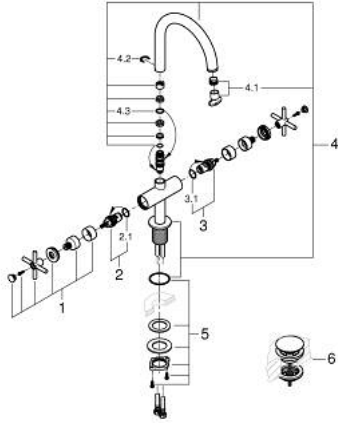

• maximum flow rate (at 3 bar): 5 l/min

• نظام تركيب سريع

• الصنوبر الأنثوي الدوار مع مرغي المياه ومحدد التوقف

• منطقة دوار قابلة للتعديل 360° / 150° / 0°

• مجموعة التصريف بالضغط للفتح بقياس 1 1/4 بوصة

• خراطيم توصيل مرنة

• مع مقابض عرضية

Sets of caps with "H" and "C" marking and

without marking

ATRIO 21 144 MS0 خلاط حوض بفتحة واحدة بقياس 1/2 بوصة مقاس L

قطع الغيار:

1: مقابض متعارضة (14215MS0 رقم الطلب).

2: جزء علوي سيراميك 1/2 بوصة (45883000 رقم الطلب).

2.1: حلقة دائرية بقطر 18.2 x قطر (0392400M رقم الطلب). 1.7

3: جزء علوي سيراميك 1/2 بوصة (45882000 رقم الطلب).

3.1: حلقة دائرية بقطر 18.2 x قطر (0392400M رقم الطلب). 1.7

4: خلاط (101280MS00 رقم الطلب).

4.1: وحدة استقامة تدفق (48408000 رقم الطلب) Laminar