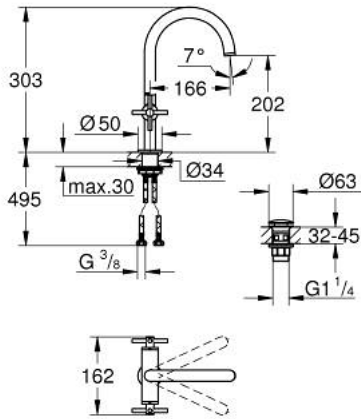

ATRIO 21 144 MSO خلاط حوض بفتحة واحدة بقياس 1/2 بوصة مقاس L

وصف المنتج:

• اللون: satin steel

• الأجزاء الرأسية السيراميك 1/2 بوصة، 90 درجة

• لمسة نهائية من GROHE LongLife

• تقنية GROHE EcoJoy لمياه أقل وتدفق ممتاز

• maximum flow rate (at 3 bar): 5 l/min

• نظام تركيب سريع

• الصنوبر الأنثوي الدوار مع مرغي المياه ومحدد التوقف

• منطقة دوار قابلة للتعديل 360° / 150° / 0°

• مجموعة التصريف بالضغط للفتح بقياس 1 1/4 بوصة

• خراطيم توصيل مرنة

• مع مقابض عرضية

Sets of caps with "H" and "C" marking and

without marking

ATRIO 21 144 MS0 خلاط حوض بفتحة واحدة بقياس 1/2 بوصة مقاس L

قطع الغيار:

1: مقابض متعارضة (14215MS0 رقم الطلب).

2: جزء علوي سيراميك 1/2 بوصة (45883000 رقم الطلب).

2.1: حلقة دائرية بقطر 18.2 x قطر (0392400M رقم الطلب). 1.7

3: جزء علوي سيراميك 1/2 بوصة (45882000 رقم الطلب).

3.1: حلقة دائرية بقطر 18.2 x قطر (0392400M رقم الطلب). 1.7

4: خلاط (101280MS00 رقم الطلب).

4.1: وحدة استقامة تدفق (48408000 رقم الطلب) Laminar