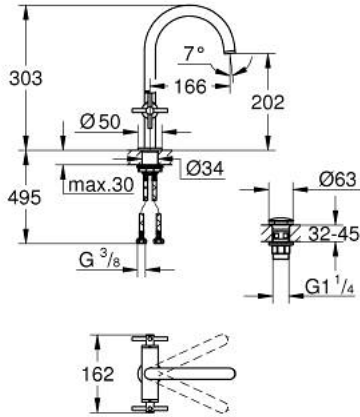

ATRIO 21 144 MGO خلاط حوض بفتحة واحدة بقياس 1/2 بوصة مقاس L

وصف المنتج:

• اللون: satin graphite

• الأجزاء الرأسية السيراميك 1/2 بوصة، 90 درجة

• لمسة نهائية من GROHE LongLife

• تقنية GROHE EcoJoy لمياه أقل وتدفق ممتاز

• maximum flow rate (at 3 bar): 5 l/min

• نظام تركيب سريع

• الصنوبر الأنثوي الدوار مع مرغي المياه ومحدد التوقف

• منطقة دوار قابلة للتعديل 360° / 150° / 0°

• مجموعة التصريف بالضغط للفتح بقياس 1 1/4 بوصة

• خراطيم توصيل مرنة

• مع مقابض عرضية

Sets of caps with "H" and "C" marking and

without marking

ATRIO 21 144 MG0 خلاط حوض بفتحة واحدة بقياس 1/2 بوصة مقاس L

قطع الغيار:

- 1: مقابض متعارضة (14215MG0 رقم الطلب:-)
- 2: جزء علوي سيراميك 1/2 بوصة (45883000 رقم الطلب:-)
- 2.1: حلقة دائرية بقطر 18.2 x قطر (0392400M رقم الطلب:-) 1.7
- 3: جزء علوي سيراميك 1/2 بوصة (45882000 رقم الطلب:-)
- 3.1: حلقة دائرية بقطر 18.2 x قطر (0392400M رقم الطلب:-) 1.7
- 4: خلاط (101280MG00 رقم الطلب:-)
- 4.1: وحدة استقامة تدفق (48408000 رقم الطلب:-) Laminar
- 4.2: حلقة الأمان (4826600M رقم الطلب:-)
- 4.3: وردة عزل (0128500M رقم الطلب:-)
- 5: تجميع مثبت ساق (48384000 رقم الطلب:-)
- 6: طقم تصريف بقياس للفتح بالضغط (65807MG0 رقم الطلب:-)