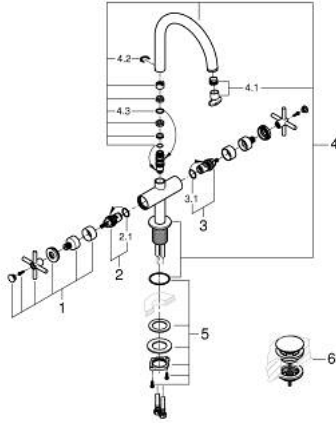

• maximum flow rate (at 3 bar): 5 l/min

• نظام تركيب سريع

• الصنوبر الأنثوي الدوار مع مرغي المياه ومحدد التوقف

• منطقة دوار قابلة للتعديل 360° / 150° / 0°

• مجموعة التصريف بالضغط للفتح بقياس 1 1/4 بوصة

• خراطيم توصيل مرنة

• مع مقابض عرضية

Sets of caps with "H" and "C" marking and

without marking

ATRIO 21 144 MG0 خلاط حوض بفتحة واحدة بقياس 1/2 بوصة مقاس L

قطع الغيار:

- 1: مقابض متعارضة (14215MG0 رقم الطلب:-)
- 2: جزء علوي سيراميك 1/2 بوصة (45883000 رقم الطلب:-)
- 2.1: حلقة دائرية بقطر 18.2 x قطر (0392400M رقم الطلب:-) 1.7
- 3: جزء علوي سيراميك 1/2 بوصة (45882000 رقم الطلب:-)
- 3.1: حلقة دائرية بقطر 18.2 x قطر (0392400M رقم الطلب:-) 1.7
- 4: خلاط (101280MG00 رقم الطلب:-)
- 4.1: وحدة استقامة تدفق (48408000 رقم الطلب:-) Laminar
- 4.2: حلقة الأمان (4826600M رقم الطلب:-)
- 4.3: وردة عزل (0128500M رقم الطلب:-)
- 5: تجميع مثبت ساق (48384000 رقم الطلب:-)
- 6: طقم تصريف بقياس للفتح بالضغط (65807MG0 رقم الطلب:-)