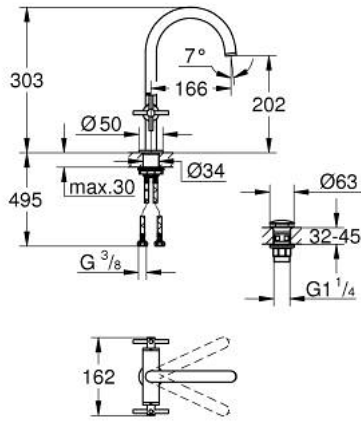

## ATRIO 21 144 KF0 خلاط حوض بفتحة واحدة بقياس 1/2 بوصة مقاس L

وصف المنتج:

• اللون: phantom black

• الأجزاء الرأسية السيراميك 1/2 بوصة، 90 درجة

• تقنية GROHE EcoJoy لمياه أقل وتدفق ممتاز

• maximum flow rate (at 3 bar): 5 l/min

• الصنبور الأنثوي الدوار مع مرغي المياه ومحدد التوقف

• منطقة دوار قابلة للتعديل 360° / 150° / 0°

• مجموعة التصريف بالضغط للفتح بقياس 1 1/4 بوصة

• خراطيم توصيل مرنة

• مع مقابض عرضية

Sets of caps with "H" and "C" marking and