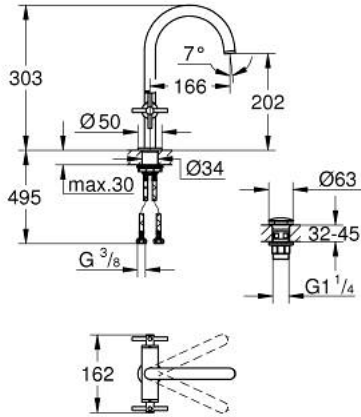

ATRIO 21 144 GNO مقاس L

وصف المنتج:

- اللون: brushed cool sunrise
- الأجزاء الرأسية السيراميك 1/2 بوصة، 90 درجة
- لمسة نهائية من GROHE LongLife
- تقنية GROHE EcoJoy لمياه أقل وتدفق ممتاز
- maximum flow rate (at 3 bar): 5 l/min
- نظام تركيب سريع
- الصنبور الأنثوي الدوار مع مرغي المياه ومحدد التوقف
- منطقة دوار قابلة للتعديل 360° / 150° / 0°
- مجموعة التصريف بالضغط للفتح بقياس 1 1/4 بوصة
- خراطيم توصيل مرنة
- مع مقابض عرضية

Sets of caps with "H" and "C" marking and without marking

ATRIO 21 144 GN0 خلاط حوض بفتحة واحدة بقياس 1/2 بوصة مقاس L

قطع الغيار:

1: مقابض متعارضة (14215GN0 رقم الطلب).

2: جزء علوي سيراميك 1/2 بوصة (45883000 رقم الطلب).

2.1: حلقة دائرية بقطر 18.2 x قطر (0392400M رقم الطلب) 1.7

3: جزء علوي سيراميك 1/2 بوصة (45882000 رقم الطلب).

3.1: حلقة دائرية بقطر 18.2 x قطر (0392400M رقم الطلب) 1.7

4: خلاط (101280GN00 رقم الطلب).

4.1: وحدة استقامة تدفق (48408000 رقم الطلب) Laminar