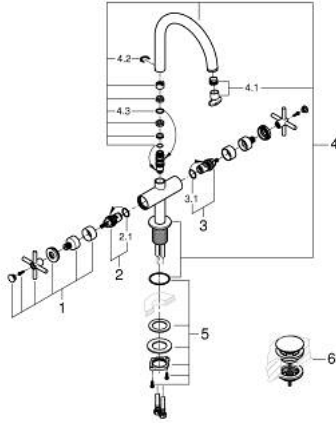

ATRIO 21 144 GNO مقاس L

وصف المنتج:

- اللون: brushed cool sunrise
- الأجزاء الرأسية السيراميك 1/2 بوصة، 90 درجة
- لمسة نهائية من GROHE LongLife
- تقنية GROHE EcoJoy لمياه أقل وتدفق ممتاز
- maximum flow rate (at 3 bar): 5 l/min
- نظام تركيب سريع
- الصنبور الأنثوي الدوار مع مرغي المياه ومحدد التوقف
- منطقة دوار قابلة للتعديل 360° / 150° / 0°
- مجموعة التصريف بالضغط للفتح بقياس 1 1/4 بوصة
- خراطيم توصيل مرنة
- مع مقابض عرضية

Sets of caps with "H" and "C" marking and without marking

ATRIO 21 144 GN0 خلاط حوض بفتحة واحدة بقياس 1/2 بوصة مقاس L

قطع الغيار:

1: مقابض متعارضة (14215GN0 رقم الطلب).

2: جزء علوي سيراميك 1/2 بوصة (45883000 رقم الطلب).

2.1: حلقة دائرية بقطر 18.2 x قطر (0392400M رقم الطلب) 1.7

3: جزء علوي سيراميك 1/2 بوصة (45882000 رقم الطلب).

3.1: حلقة دائرية بقطر 18.2 x قطر (0392400M رقم الطلب) 1.7

4: خلاط (101280GN00 رقم الطلب).

4.1: وحدة استقامة تدفق (48408000 رقم الطلب) Laminar

4.2: حلقة الأمان (4826600M رقم الطلب).

4.3: وردة عزل (0128500M رقم الطلب).

5: تجميع مثبت ساق (48384000 رقم الطلب).

6: طقم تصريف بقياس للفتح بالضغط (65807GN0 رقم الطلب).