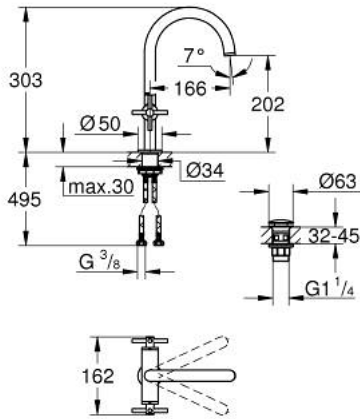

ATRIO 21 144 DLO مقاس L

وصف المنتج:

- اللون: brushed warm sunset
- الأجزاء الرأسية السيراميك 1/2 بوصة، 90 درجة
- لمسة نهائية من GROHE LongLife
- تقنية GROHE EcoJoy لمياه أقل وتدفق ممتاز
- maximum flow rate (at 3 bar): 5 l/min

- نظام تركيب سريع
- الصنوبر الأثنيوي الدوار مع مرغي المياه ومحدد التوقف
- منطقة دوار قابلة للتعديل 0° / 150° / 360°
- مجموعة التصريف بالضغط للفتح بقياس 1 1/4 بوصة

• خراطيم توصيل مرنة

• مع مقابض عرضية

Sets of caps with "H" and "C" marking and without marking

ATRIO 21 144 DL0 خلاط حوض بفتحة واحدة بقياس 1/2 بوصة مقاس L

قطع الغيار:

1: مقابض متعارضة (14215DL0 رقم الطلب:-)

2: جزء علوي سيراميك 1/2 بوصة (45883000 رقم الطلب:-)

2.1: حلقة دائرية بقطر 18.2 x قطر (0392400M رقم الطلب:-) 1.7

3: جزء علوي سيراميك 1/2 بوصة (45882000 رقم الطلب:-)

3.1: حلقة دائرية بقطر 18.2 x قطر (0392400M رقم الطلب:-) 1.7

4: خلاط (101280DL00 رقم الطلب:-)

4.1: وحدة استقامة تدفق (48408000 رقم الطلب:-) Laminar

4.2: حلقة الأمان (4826600M رقم الطلب:-)