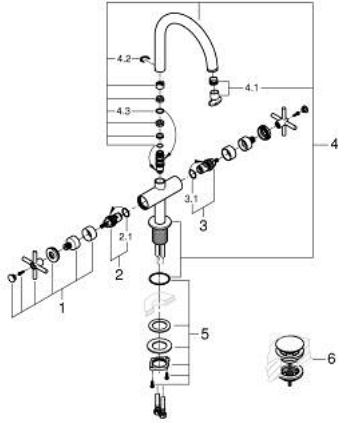

- نظام تركيب سريع
- الصنوبر الأثنيوي الدوار مع مرغي المياه ومحدد التوقف
- منطقة دوار قابلة للتعديل 0° / 150° / 360°
- مجموعة التصريف بالضغط للفتح بقياس 1 1/4 بوصة

• خراطيم توصيل مرنة

• مع مقابض عرضية

Sets of caps with "H" and "C" marking and without marking

ATRIO 21 144 DL0 خلاط حوض بفتحة واحدة بقياس 1/2 بوصة مقاس L

قطع الغيار:

1: مقابض متعارضة (14215DL0 رقم الطلب:-)

2: جزء علوي سيراميك 1/2 بوصة (45883000 رقم الطلب:-)

2.1: حلقة دائرية بقطر 18.2 x قطر (0392400M رقم الطلب:-) 1.7

3: جزء علوي سيراميك 1/2 بوصة (45882000 رقم الطلب:-)

3.1: حلقة دائرية بقطر 18.2 x قطر (0392400M رقم الطلب:-) 1.7

4: خلاط (101280DL00 رقم الطلب:-)

4.1: وحدة استقامة تدفق (48408000 رقم الطلب:-) Laminar

4.2: حلقة الأمان (4826600M رقم الطلب:-)