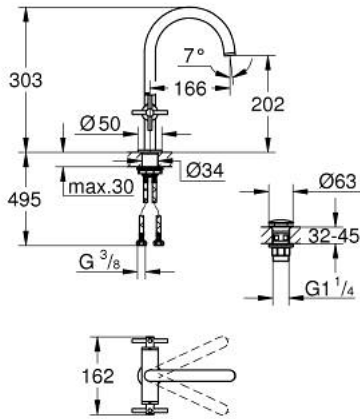

ATRIO 21 144 DLO مقاس L

وصف المنتج:

- اللون: brushed warm sunset
- الأجزاء الرأسية السيراميك 1/2 بوصة، 90 درجة
- لمسة نهائية من GROHE LongLife
- تقنية GROHE EcoJoy لمياه أقل وتدفق ممتاز
- maximum flow rate (at 3 bar): 5 l/min

- نظام تركيب سريع
- الصنوبر الأنثوي الدوار مع مرغي المياه ومحدد التوقف
- منطقة دوار قابلة للتعديل 0° / 150° / 360°
- مجموعة التصريف بالضغط للفتح بقياس 1 1/4 بوصة

• خراطيم توصيل مرنة

• مع مقابض عرضية

Sets of caps with "H" and "C" marking and without marking

ATRIO 21 144 DL0 خلاط حوض بفتحة واحدة بقياس 1/2 بوصة مقاس L

قطع الغيار:

1: مقابض متعارضة (14215DL0 رقم الطلب:-)

2: جزء علوي سيراميك 1/2 بوصة (45883000 رقم الطلب:-)

2.1: حلقة دائرية بقطر 18.2 x قطر (0392400M رقم الطلب:-) 1.7

3: جزء علوي سيراميك 1/2 بوصة (45882000 رقم الطلب:-)

3.1: حلقة دائرية بقطر 18.2 x قطر (0392400M رقم الطلب:-) 1.7

4: خلاط (101280DL00 رقم الطلب:-)

4.1: وحدة استقامة تدفق (48408000 رقم الطلب:-) Laminar

4.2: حلقة الأمان (4826600M رقم الطلب:-)