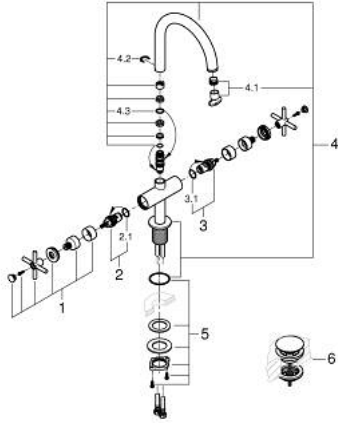

- نظام تركيب سريع
- الصنوبر الأنثوي الدوار مع مرغي المياه ومحدد التوقف
- منطقة دوار قابلة للتعديل 0° / 150° / 360°
- مجموعة التصريف بالضغط للفتح بقياس 1 1/4 بوصة

• خراطيم توصيل مرنة

• مع مقابض عرضية

Sets of caps with "H" and "C" marking and without marking

ATRIO 21 144 DL0 خلاط حوض بفتحة واحدة بقياس 1/2 بوصة مقاس L

قطع الغيار:

1: مقابض متعارضة (14215DL0 رقم الطلب:-)

2: جزء علوي سيراميك 1/2 بوصة (45883000 رقم الطلب:-)

2.1: حلقة دائرية بقطر 18.2 x قطر (0392400M رقم الطلب:-) 1.7

3: جزء علوي سيراميك 1/2 بوصة (45882000 رقم الطلب:-)

3.1: حلقة دائرية بقطر 18.2 x قطر (0392400M رقم الطلب:-) 1.7

4: خلاط (101280DL00 رقم الطلب:-)

4.1: وحدة استقامة تدفق (48408000 رقم الطلب:-) Laminar

4.2: حلقة الأمان (4826600M رقم الطلب:-)