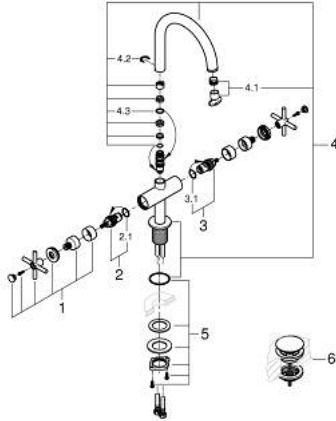

ATRIO 21 144 000 خلاط حوض بفتحة واحدة بقياس 1/2 بوصة مقاس L

وصف المنتج:

- اللون: كروم
- الأجزاء الرأسية السيراميك 1/2 بوصة، 90 درجة
- لمسة كروم نهائية من GROHE LongLife
- تقنية GROHE EcoJoy لمياه أقل وتدفق ممتاز
- maximum flow rate (at 3 bar): 5 l/min
- الصنبور الأنثوي الدوار مع مرغي المياه ومحدد التوقف
- منطقة دوار قابلة للتعديل 360° / 150° / 0°
- مجموعة التصريف بالضغط للفتح بقياس 1 1/4 بوصة
- خراطيم توصيل مرنة
- مع مقابض عرضية

Sets of caps with "H" and "C" marking and without marking

ATRIO 21 144 000 خلاط حوض بفتحة واحدة بقياس 1/2 بوصة مقاس L

قطع الغيار:

1: مقابض متعارضة (14215000 رقم الطلب).

2: جزء علوي سيراميك 1/2 بوصة (45883000 رقم الطلب).

2.1: حلقة دائرية بقطر 18.2 x قطر (03924000 رقم الطلب) 1.7

3: جزء علوي سيراميك 1/2 بوصة (45882000 رقم الطلب).

3.1: حلقة دائرية بقطر 18.2 x قطر (03924000 رقم الطلب) 1.7

4: خلاط (1012800000 رقم الطلب).

4.1: وحدة استقامة تدفق (48408000 رقم الطلب) Laminar