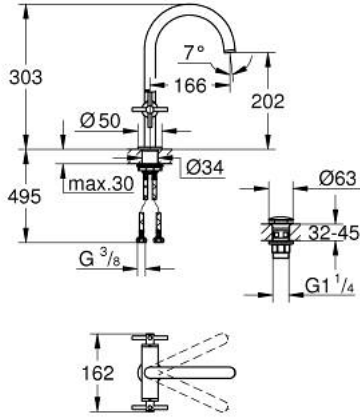

### مقاس L

وصف المنتج:

• اللون: كروم

• الأجزاء الرأسية السيراميك 1/2 بوصة، 90 درجة

• لمسة كروم نهائية من GROHE LongLife

• تقنية GROHE EcoJoy لمياه أقل وتدفق ممتاز

• maximum flow rate (at 3 bar): 5 l/min

• الصنبور الأنثوي الدوار مع مرغي المياه ومحدد التوقف

• منطقة دوار قابلة للتعديل 150° / 360° / 0°

• مجموعة التصريف بالضغط للفتح بقياس 1 1/4 بوصة

• خراطيم توصيل مرنة

• مع مقابض عرضية

Sets of caps with "H" and "C" marking and

without marking

## ATRIO 21 144 000 خلاط حوض بفتحة واحدة بقياس 1/2 بوصة مقاس L

قطع الغيار:

1: مقابض متعارضة (14215000 رقم الطلب).

2: جزء علوي سيراميك 1/2 بوصة (45883000 رقم الطلب).

2.1: حلقة دائرية بقطر 18.2 x قطر (03924000 رقم الطلب) 1.7

3: جزء علوي سيراميك 1/2 بوصة (45882000 رقم الطلب).

3.1: حلقة دائرية بقطر 18.2 x قطر (03924000 رقم الطلب) 1.7

4: خلاط (1012800000 رقم الطلب).

4.1: وحدة استقامة تدفق (48408000 رقم الطلب) Laminar

4.2: حلقة الأمان (48266000 رقم الطلب).