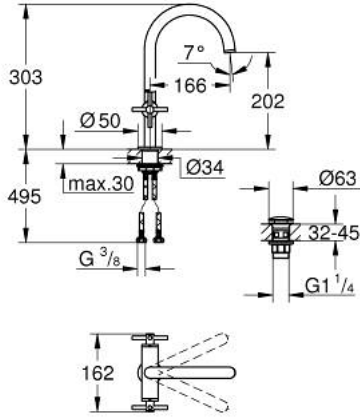

ATRIO 21 144 000 خلاط حوض بفتحة واحدة بقياس 1/2 بوصة مقاس L

وصف المنتج:

- اللون: كروم
- الأجزاء الرأسية السيراميك 1/2 بوصة، 90 درجة
- لمسة كروم نهائية من GROHE LongLife
- تقنية GROHE EcoJoy لمياه أقل وتدفق ممتاز
- maximum flow rate (at 3 bar): 5 l/min
- الصنبور الأنثوي الدوار مع مرغي المياه ومحدد التوقف
- منطقة دوار قابلة للتعديل 360° / 150° / 0°
- مجموعة التصريف بالضغط للفتح بقياس 1 1/4 بوصة
- خراطيم توصيل مرنة
- مع مقابض عرضية

Sets of caps with "H" and "C" marking and without marking

ATRIO 21 144 000 خلاط حوض بفتحة واحدة بقياس 1/2 بوصة مقاس L

قطع الغيار:

1: مقابض متعارضة (14215000 رقم الطلب).

2: جزء علوي سيراميك 1/2 بوصة (45883000 رقم الطلب).

2.1: حلقة دائرية بقطر 18.2 x قطر (03924000 رقم الطلب) 1.7

3: جزء علوي سيراميك 1/2 بوصة (45882000 رقم الطلب).

3.1: حلقة دائرية بقطر 18.2 x قطر (03924000 رقم الطلب) 1.7

4: خلاط (1012800000 رقم الطلب).

4.1: وحدة استقامة تدفق (48408000 رقم الطلب) Laminar