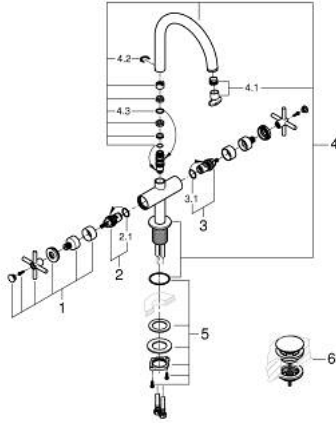

### مقاس L

وصف المنتج:

• اللون: كروم

• الأجزاء الرأسية السيراميك 1/2 بوصة، 90 درجة

• لمسة كروم نهائية من GROHE LongLife

• تقنية GROHE EcoJoy لمياه أقل وتدفق ممتاز

• maximum flow rate (at 3 bar): 5 l/min

• الصنبور الأنثوي الدوار مع مرغي المياه ومحدد التوقف

• منطقة دوار قابلة للتعديل 150° / 360° / 0°

• مجموعة التصريف بالضغط للفتح بقياس 1 1/4 بوصة

• خراطيم توصيل مرنة

• مع مقابض عرضية

Sets of caps with "H" and "C" marking and

without marking

## ATRIO 21 144 000 خلاط حوض بفتحة واحدة بقياس 1/2 بوصة مقاس L

قطع الغيار:

1: مقابض متعارضة (14215000 رقم الطلب).

2: جزء علوي سيراميك 1/2 بوصة (45883000 رقم الطلب).

2.1: حلقة دائرية بقطر 18.2 x قطر (03924000 رقم الطلب) 1.7

3: جزء علوي سيراميك 1/2 بوصة (45882000 رقم الطلب).

3.1: حلقة دائرية بقطر 18.2 x قطر (03924000 رقم الطلب) 1.7

4: خلاط (1012800000 رقم الطلب).

4.1: وحدة استقامة تدفق (48408000 رقم الطلب) Laminar

4.2: حلقة الأمان (48266000 رقم الطلب).