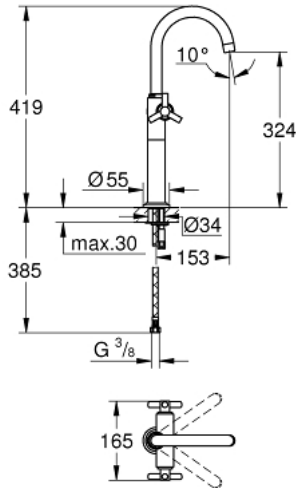

ATRIO 21 044 000 خلاط حوض بفتحة واحدة بقياس 1/2 بوصة
مقاس XL

وصف المنتج:

- اللون: كروم
- للمغاسل ذاتية الوقوف
- الأجزاء الرأسية السيراميك 1/2 بوصة، 90 درجة
- لمسة كروم نهائية من GROHE LongLife
- نظام تركيب سريع
- الصنبور الأنثوي الدوار مع مرغي المياه ومحدد التوقف
- الارتفاع 419 مم
- من دون قضيب رفع ومن دون صرف سريع
- خراطيم توصيل مرنة
- بمقبض Ypsilon

ATRIO 21 044 000 خلاط حوض بفتحة واحدة بقياس 1/2 بوصة مقاس XL

قطع الغيار:

1: مقبض Atrio Ypsilon (رقم الطلب: 45603000)

1.1: طقم بديل للتثبيت (رقم الطلب: 45605000)

2: جزء علوي سيراميك 1/2 بوصة (رقم الطلب: 45882000)

2.1: حلقة دائرية بقطر 18.2 x قطر (رقم الطلب: 0392400M)

3: خلاط (رقم الطلب: 13170000)

3.1: حلقة الأمان (رقم الطلب: 0806500M)

3.2: وردة عزل (رقم الطلب: 0128500M)

3.3: فلتر مياه (رقم الطلب: 13935000)

4: غطاء مثقوب من المنتصف (رقم الطلب: 45629000)

5: طقم تركيب ساق (رقم الطلب: 46249000)

6: مفتاح تحميل* (رقم الطلب: 19017000)

*إكسسوارات اختيارية