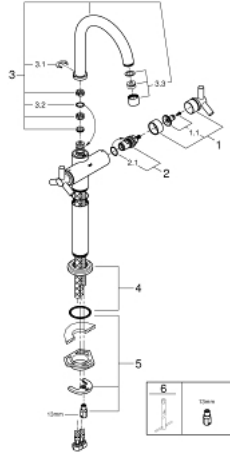

ATRIO 21 044 000 خلاط حوض بفتحة واحدة بقياس 1/2 بوصة
مقاس XL

وصف المنتج:

- اللون: كروم
- للمغاسل ذاتية الوقوف
- الأجزاء الرأسية السيراميك 1/2 بوصة، 90 درجة
- لمسة كروم نهائية من GROHE LongLife
- نظام تركيب سريع
- الصنبور الأنثوي الدوار مع مرغي المياه ومحدد التوقف
- الارتفاع 419 مم
- من دون قضيب رفع ومن دون صرف سريع
- خراطيم توصيل مرنة
- بمقبض Ypsilon

ATRIO 21 044 000 خلاط حوض بفتحة واحدة بقياس 1/2 بوصة مقاس XL

قطع الغيار:

1: مقبض Atrio Ypsilon (رقم الطلب: 45603000)

1.1: طقم بديل للتثبيت (رقم الطلب: 45605000)

2: جزء علوي سيراميك 1/2 بوصة (رقم الطلب: 45882000)

2.1: حلقة دائرية بقطر 18.2 x قطر (رقم الطلب: 0392400M)

3: خلاط (رقم الطلب: 13170000)

3.1: حلقة الأمان (رقم الطلب: 0806500M)

3.2: وردة عزل (رقم الطلب: 0128500M)

3.3: فلتر مياه (رقم الطلب: 13935000)

4: غطاء مثقوب من المنتصف (رقم الطلب: 45629000)

5: طقم تركيب ساق (رقم الطلب: 46249000)

6: مفتاح تحميل* (رقم الطلب: 19017000)

*إكسسوارات اختيارية