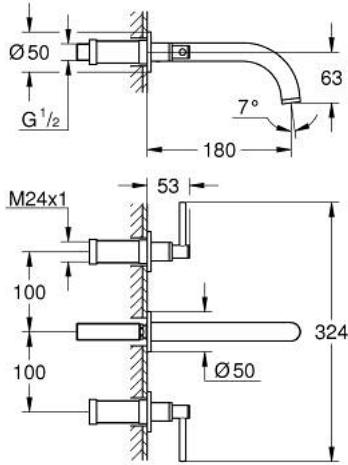

ATRIO 20 662 MS0 خلاط حوض بثلاث فتحات بقياس 1/2 بوصة مقاس M

وصف المنتج:

• اللون: satin steel

• مثبت على الجدار

• for use with rough-in set 29 025 002

• 90 - درجة

• صمامات مياه ساخنة/ باردة بأجزاء علوية من السيراميك 1/2 بوصة

• لمسة نهائية من GROHE LongLife

• تقنية GROHE EcoJoy لمياه أقل وتدفق ممتاز

• maximum flow rate (at 3 bar): 5 l/min

• المسافة الوسطى 200 مم

• بروز 180 مم

• مع مقابض بذراع

• without roughing-in set 29 025 002 (please order separately)