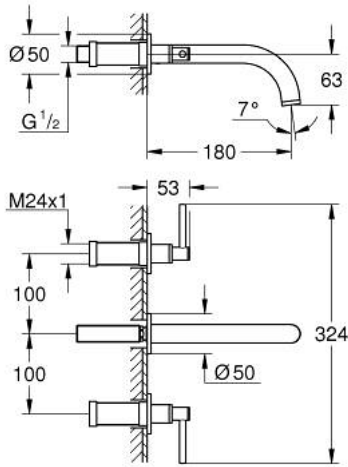

ATRIO 20 662 MS0 خلاط حوض بثلاث فتحات بقياس 1/2 بوصة مقاس M

وصف المنتج:

• اللون: satin steel

• مثبت على الجدار

• for use with rough-in set 29 025 002

• 90 - درجة

• صمامات مياه ساخنة/ باردة بأجزاء علوية من السيراميك 1/2 بوصة

• لمسة نهائية من GROHE LongLife

• تقنية GROHE EcoJoy لمياه أقل وتدفق ممتاز

• maximum flow rate (at 3 bar): 5 l/min

• المسافة الوسطى 200 مم

• بروز 180 مم

• مع مقابض بذراع

• without roughing-in set 29 025 002 (please order separately)