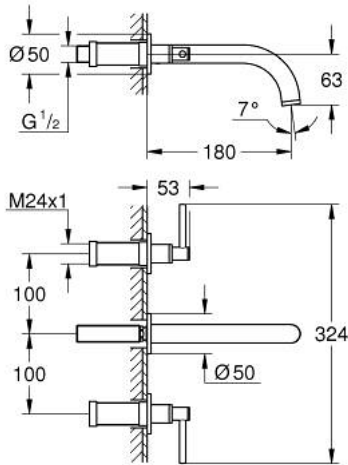

ATRIO 20 662 MG0 مقاس M

وصف المنتج:

• اللون: satin graphite

• مثبت على الجدار

• for use with rough-in set 29 025 002

• 90 - درجة

• صمامات مياه ساخنة/ باردة بأجزاء علوية من السيراميك 1/2 بوصة

• لمسة نهائية من GROHE LongLife

• تقنية GROHE EcoJoy لمياه أقل وتدفق ممتاز

• maximum flow rate (at 3 bar): 5 l/min

• المسافة الوسطى 200 مم

• بروز 180 مم

• مع مقابض بذراع

• without roughing-in set 29 025 002 (please order separately)

Sets of caps with "H" and "C" marking and

without marking

ATRIO 20 662 MG0 خلاط حوض بثلاث فتحات بقياس 1/2 بوصة
مقاس M

قطع الغيار:

1: تطويلة للمحور (رقم الطلب: 45988000)

2: مقابض بذراع (14216MG0 رقم الطلب:)

3: خلاط (101344MG00 رقم الطلب:)

3.1: وحدة استقامة تدفق (48408000 رقم الطلب: Laminar)

4: نبلة وصلة (1013459990 رقم الطلب:)