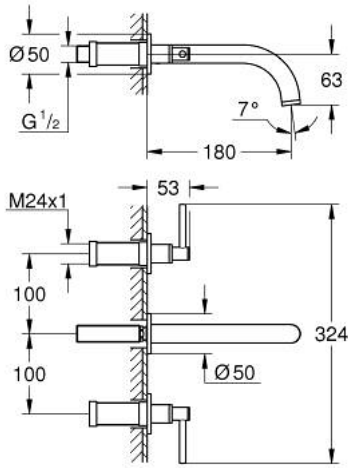

ATRIO 20 662 KF0 خلاط حوض بثلاث فتحات بقياس 1/2 بوصة
مقاس M

وصف المنتج:

• اللون: phantom black

• مثبت على الجدار

• for use with rough-in set 29 025 002

• 90 - درجة

• صمامات مياه ساخنة/ باردة بأجزاء علوية من السيراميك 1/2 بوصة

• تقنية GROHE EcoJoy لمياه أقل وتدفق ممتاز

• maximum flow rate (at 3 bar): 5 l/min

• المسافة الوسطى 200 مم

• بروز 180 مم

• مع مقابض بذراع

• without roughing-in set 29 025 002 (please order separately)

Sets of caps with "H" and "C" marking and