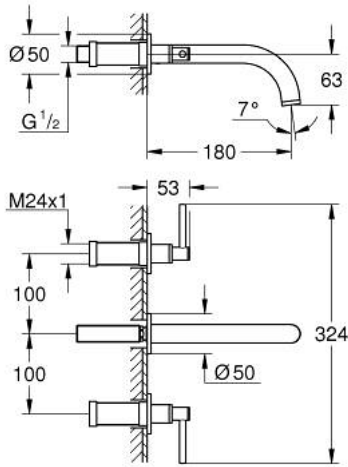

ATRIO 20 662 GN0 مقاس M

وصف المنتج:

• اللون: brushed cool sunrise

• مثبت على الجدار

• for use with rough-in set 29 025 002

• 90 - درجة

• صمامات مياه ساخنة/ باردة بأجزاء علوية من السيراميك 1/2 بوصة

• لمسة نهائية من GROHE LongLife

• تقنية GROHE EcoJoy لمياه أقل وتدفق ممتاز

• maximum flow rate (at 3 bar): 5 l/min

• المسافة الوسطى 200 مم

• بروز 180 مم

• مع مقابض بذراع

• without roughing-in set 29 025 002 (please order separately)

Sets of caps with "H" and "C" marking and

without marking

ATRIO 20 662 GN0 خلاط حوض بثلاث فتحات بقياس 1/2 بوصة
مقاس M

قطع الغيار:

1: تطويلة للمحور (رقم الطلب: 45988000)

2: مقابض بذراع (14216GN0 رقم الطلب:)

3: خلاط (101344GN00 رقم الطلب:)

3.1: وحدة استقامة تدفق (48408000 رقم الطلب: Laminar)

4: نبلة وصلة (1013459990 رقم الطلب:)