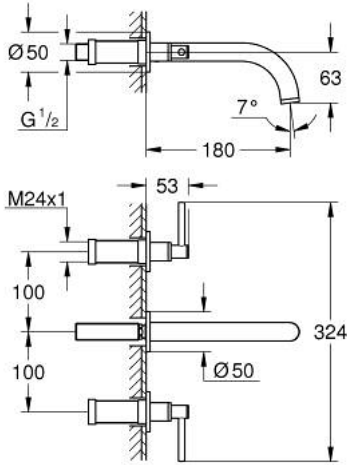

ATRIO 20 662 DL0 مقاس M

وصف المنتج:

• اللون: brushed warm sunset

• مثبت على الجدار

• for use with rough-in set 29 025 002

• 90 - درجة

• صمامات مياه ساخنة/ باردة بأجزاء علوية من السيراميك 1/2 بوصة

• لمسة نهائية من GROHE LongLife

• تقنية GROHE EcoJoy لمياه أقل وتدفق ممتاز

• maximum flow rate (at 3 bar): 5 l/min

• المسافة الوسطى 200 مم

• بروز 180 مم

• مع مقابض بذراع

• without roughing-in set 29 025 002 (please order separately)

Sets of caps with "H" and "C" marking and

without marking

ATRIO 20 662 DL0 خلط حوض بثلاث فتحات بقياس 1/2 بوصة
مقاس M

قطع الغيار:

1: تطويلة للمحور (رقم الطلب: 45988000)

2: مقابض بذراع (14216DL0 رقم الطلب:)

3: خلط (101344DL00 رقم الطلب:)

3.1: وحدة استقامة تدفق (48408000 رقم الطلب: Laminar)

4: نبلة وصلة (1013459990 رقم الطلب:)