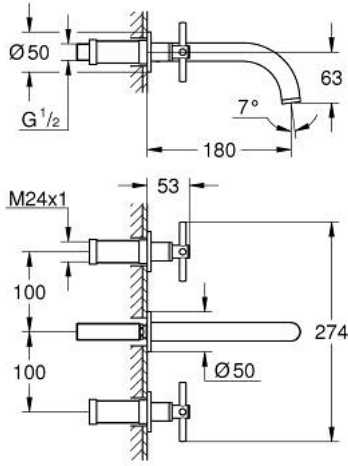

ATRIO 20 661 MS0 خلاط حوض بثلاث فتحات / مقاس متوسط

وصف المنتج:

• اللون: satin steel

• مثبت على الجدار

• for use with rough-in set 29 025 002

• 90 - درجة

• صمامات مياه ساخنة/ باردة بأجزاء علوية من السيراميك 1/2 بوصة

• لمسة نهائية من GROHE LongLife

• تقنية GROHE EcoJoy لمياه أقل وتدفق ممتاز

• maximum flow rate (at 3 bar): 5 l/min

• المسافة الوسطى 200 مم

• بروز 180 مم

• مع مقابض عرضية

• without roughing-in set 29 025 002 (please order separately)

Sets of caps with "H" and "C" marking and

without marking

ATRIO 20 661 MS0 خلاط حوض بثلاث فتحات
/ مقاس متوسط

قطع الغيار:

1: تطويلة للمحور (رقم الطلب: 45988000)

2: مقابض متعارضة (رقم الطلب: 14215MS0)

3: خلاط (رقم الطلب: 101344MS00)

3.1: وحدة استقامة تدفق (رقم الطلب: 48408000) Laminar

4: نبلة وصلة (رقم الطلب: 1013459990)