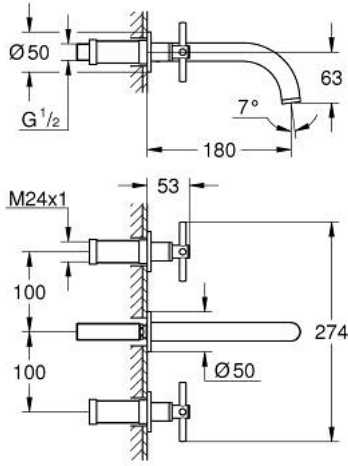

## ATRIO 20 661 MG0 مقاس متوسط /

وصف المنتج:

• اللون: satin graphite

• مثبت على الجدار

• for use with rough-in set 29 025 002

• 90 - درجة

• صمامات مياه ساخنة/ باردة بأجزاء علوية من السيراميك 1/2 بوصة

• لمسة نهائية من GROHE LongLife

• تقنية GROHE EcoJoy لمياه أقل وتدفق ممتاز

• maximum flow rate (at 3 bar): 5 l/min

• المسافة الوسطى 200 مم

• بروز 180 مم

• مع مقابض عرضية

• without roughing-in set 29 025 002 (please order separately)

Sets of caps with "H" and "C" marking and