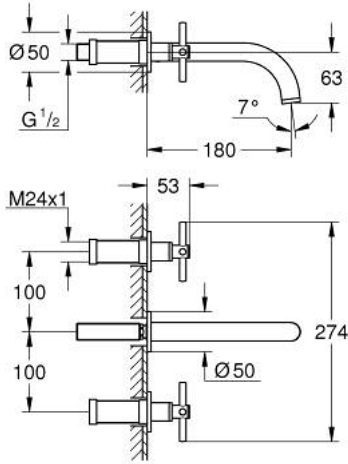

ATRIO 20 661 KF0 خلاط حوض بثلاث فتحات  
/ مقاس متوسط

وصف المنتج:

• اللون: phantom black

• مثبت على الجدار

• for use with rough-in set 29 025 002

• من دون الجسم المخفي

• 90 - درجة

• صمامات مياه ساخنة/ باردة بأجزاء علوية من السيراميك 1/2 بوصة

• تقنية GROHE EcoJoy لمياه أقل وتدفق ممتاز

• maximum flow rate (at 3 bar): 5 l/min

• المسافة الوسطى 200 مم

• بروز 180 مم

• مع مقابض عرضية

• without roughing-in set 29 025 002 (please order separately)

Sets of caps with "H" and "C" marking and