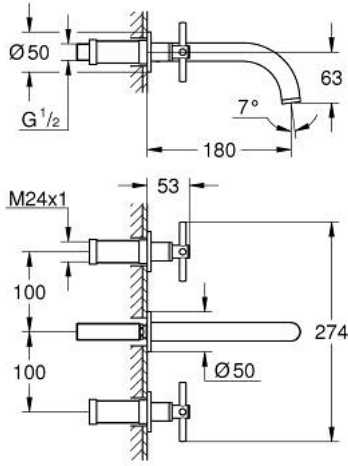

ATRIO 20 661 GN0  
مقاس متوسط /

وصف المنتج:

• اللون: brushed cool sunrise

• مثبت على الجدار

• for use with rough-in set 29 025 002

• 90 - درجة

• صمامات مياه ساخنة/ باردة بأجزاء علوية من السيراميك 1/2 بوصة

• لمسة نهائية من GROHE LongLife

• تقنية GROHE EcoJoy لمياه أقل وتدفق ممتاز

• maximum flow rate (at 3 bar): 5 l/min

• المسافة الوسطى 200 مم

• بروز 180 مم

• مع مقابض عرضية

• without roughing-in set 29 025 002 (please order separately)

Sets of caps with "H" and "C" marking and

without marking

ATRIO 20 661 GN0 خلاط حوض بثلاث فتحات  
/ مقاس متوسط

قطع الغيار:

1: تطويلة للمحور (رقم الطلب: 45988000)

2: مقابض متعارضة (رقم الطلب: 14215GN0)

3: خلاط (رقم الطلب: 101344GN00)

3.1: وحدة استقامة تدفق (رقم الطلب: 48408000) Laminar

4: نبلة وصلة (رقم الطلب: 1013459990)