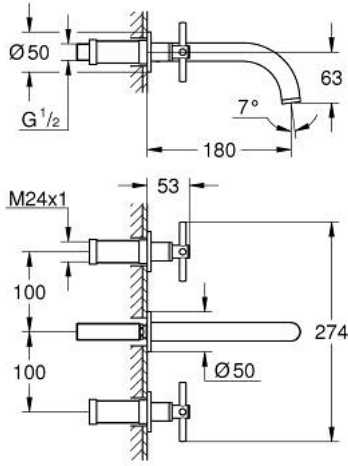

ATRIO 20 661 DL0 مقاس متوسط / خراط حوض بثلاث فتحات

وصف المنتج:

• اللون: brushed warm sunset

• مثبت على الجدار

• for use with rough-in set 29 025 002

• 90 - درجة

• صمامات مياه ساخنة/ باردة بأجزاء علوية من السيراميك 1/2 بوصة

• لمسة نهائية من GROHE LongLife

• تقنية GROHE EcoJoy لمياه أقل وتدفق ممتاز

• maximum flow rate (at 3 bar): 5 l/min

• المسافة الوسطى 200 مم

• بروز 180 مم

• مع مقابض عرضية

• without roughing-in set 29 025 002 (please order separately)

Sets of caps with "H" and "C" marking and

without marking

ATRIO 20 661 DL0 خلط حوض بثلاث فتحات
/ مقاس متوسط

قطع الغيار:

1: تطويلة للمحور (رقم الطلب: 45988000)

2: مقابض متعارضة (رقم الطلب: 14215DL0)

3: خلط (رقم الطلب: 101344DL00)

3.1: وحدة استقامة تدفق (رقم الطلب: 48408000) Laminar

4: نبلة وصلة (رقم الطلب: 1013459990)