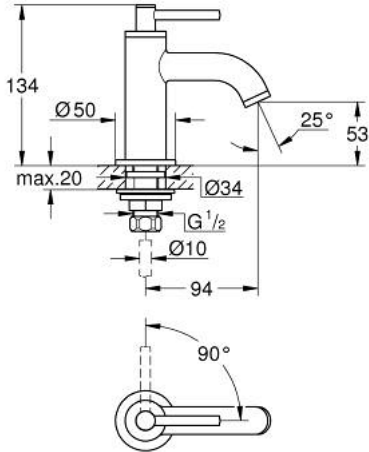

Pure Freude
an Wasser

حنفية 1/2 بوصة ATRIO 20 658 MS0

وصف المنتج:

- اللون: satin steel
- الجزء العلوي 1/2 بوصة 90 درجة
- لمسة نهائية من GROHE LongLife
- تقنية GROHE EcoJoy للمياه أقل وتدفق ممتاز
- maximum flow rate (at 3 bar): 5 l/min
- نظام تركيب سريع
- مرغي المياه
- صنوبر ثابت
- مع مقبض بذراع

بوصة 1/2 حنفية ATRIO 20 658 MS0

قطع الغيار:

1: مقابض بذراع (14216MS0 رقم الطلب:).

2: جزء علوي سيراميك 1/2 بوصة (45882000 رقم الطلب:).

2.1: حلقة دائرية بقطر 18.2 x قطر (0392400M رقم الطلب:).

3: طقم تركيب ساق (45004000 رقم الطلب:).

4: وحدة استقامة تدفق (48408000 رقم الطلب:).

5: صامولة إقتران 1/2 بوصة (1290100M رقم الطلب:).

5.1: عازل ليفي بقطر 18.5 x قطر (0138900M رقم الطلب:).

6: صامولة إقتران 1/2 بوصة 14.5 x ملم* (1290200M رقم الطلب:).