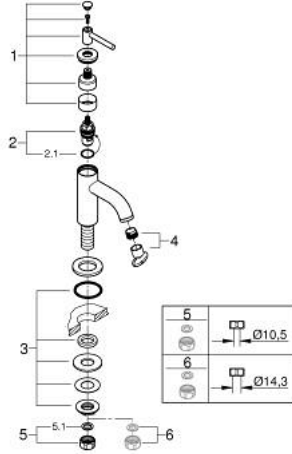

Pure Freude
an Wasser

حنفية 1/2 بوصة ATRIO 20 658 MS0

وصف المنتج:

- اللون: satin steel
- الجزء العلوي 1/2 بوصة 90 درجة
- لمسة نهائية من GROHE LongLife
- تقنية GROHE EcoJoy للمياه أقل وتدفق ممتاز
- maximum flow rate (at 3 bar): 5 l/min
- نظام تركيب سريع
- مرغي المياه
- صنوبر ثابت
- مع مقبض بذراع

بوصة 1/2 حنفية ATRIO 20 658 MS0

قطع الغيار:

1: مقابض بذراع (14216MS0 رقم الطلب:).

2: جزء علوي سيراميك 1/2 بوصة (45882000 رقم الطلب:).

2.1: حلقة دائرية بقطر 18.2 x قطر (0392400M رقم الطلب:).

3: طقم تركيب ساق (45004000 رقم الطلب:).

4: وحدة استقامة تدفق (48408000 رقم الطلب:).

5: صامولة إقتران 1/2 بوصة (1290100M رقم الطلب:).

5.1: عازل ليفي بقطر 18.5 x قطر (0138900M رقم الطلب:).

6: صامولة إقتران 1/2 بوصة 14.5 x ملم* (1290200M رقم الطلب:).