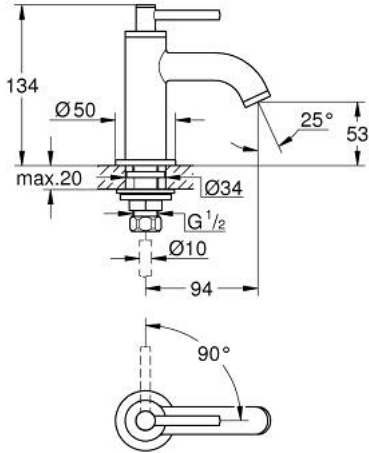

Pure Freude
an Wasser

حنفية 1/2 بوصة ATRIO 20 658 KF0

وصف المنتج:

- اللون: phantom black
- الجزء العلوي 1/2 بوصة - 90 درجة
- تقنية GROHE EcoJoy لمياه أقل وتدفق ممتاز
- maximum flow rate (at 3 bar): 5 l/min
- مرعي المياه

حنفية 1/2 بوصة ATRIO 20 658 KF0

قطع الغيار:

1: مقابض بذراع (14216KF0 رقم الطلب:-)

2: جزء علوي سيراميك 1/2 بوصة (45882000 رقم الطلب:-)

2.1: حلقة دائرية بقطر 18.2 x قطر (0392400M رقم الطلب:-) 1.7

3: طقم تركيب ساق (45004000 رقم الطلب:-)

4: وحدة استقامة تدفق Laminar (48408000 رقم الطلب:-)

5: صامولة إقتران 1/2 بوصة (1290100M رقم الطلب:-)

5.1: عازل ليفي بقطر 18.5 x قطر (0138900M رقم الطلب:-) 12 x 2

6: صامولة إقتران 1/2 بوصة 14.5 x ملم* (1290200M رقم الطلب:-)