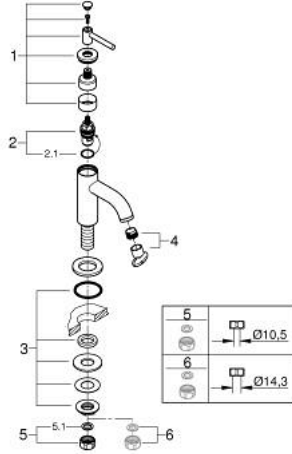

حنفية 1/2 بوصة ATRIO 20 658 GN0

وصف المنتج

- اللون: brushed cool sunrise
- الجزء العلوي 1/2 بوصة 90 درجة
- لمسة نهائية من GROHE LongLife
- تقنية GROHE EcoJoy لمياه أقل وتدفق ممتاز
- maximum flow rate (at 3 bar): 5 l/min
- نظام تركيب سريع
- مرغي المياه
- صنوبر ثابت
- مع مقبض بذراع

حنفية 1/2 بوصة ATRIO 20 658 GN0

قطع الغيار:

1: مقابض بذراع (14216GN0 رقم الطلب:-).

2: جزء علوي سيراميك 1/2 بوصة (45882000 رقم الطلب:-).

2.1: حلقة دائرية بقطر 18.2 x قطر (0392400M رقم الطلب:-) 1.7

3: طقم تركيب ساق (45004000 رقم الطلب:-).

4: وحدة استقامة تدفق (48408000 رقم الطلب:-) Laminar

5: صامولة إقتران 1/2 بوصة (1290100M رقم الطلب:-).

5.1: عازل ليفي بقطر 18.5 x قطر (0138900M رقم الطلب:-) 12 x 2

6: صامولة إقتران 1/2 بوصة 14.5 x ملم* (1290200M رقم الطلب:-).