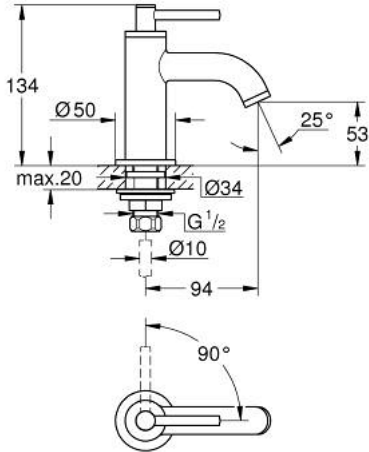

حنفية 1/2 بوصة ATRIO 20 658 GN0

وصف المنتج

- اللون: brushed cool sunrise
- الجزء العلوي 1/2 بوصة 90 درجة
- لمسة نهائية من GROHE LongLife
- تقنية GROHE EcoJoy لمياه أقل وتدفق ممتاز
- maximum flow rate (at 3 bar): 5 l/min
- نظام تركيب سريع
- مرغي المياه
- صنوبر ثابت
- مع مقبض بذراع

حنفية 1/2 بوصة ATRIO 20 658 GN0

قطع الغيار:

1: مقابض بذراع (14216GN0 رقم الطلب:-).

2: جزء علوي سيراميك 1/2 بوصة (45882000 رقم الطلب:-).

2.1: حلقة دائرية بقطر 18.2 x قطر (0392400M رقم الطلب:-) 1.7

3: طقم تركيب ساق (45004000 رقم الطلب:-).

4: وحدة استقامة تدفق (48408000 رقم الطلب:-) Laminar

5: صامولة إقتران 1/2 بوصة (1290100M رقم الطلب:-).

5.1: عازل ليفي بقطر 18.5 x قطر (0138900M رقم الطلب:-) 12 x 2

6: صامولة إقتران 1/2 بوصة 14.5 x ملم* (1290200M رقم الطلب:-).