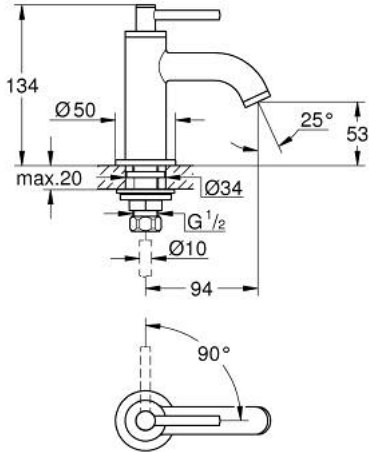

Pure Freude
an Wasser

حنفية 1/2 بوصة ATRIO 20 658 DL0

وصف المنتج:

- اللون: brushed warm sunset
- الجزء العلوي 1/2 بوصة - 90 درجة
- لمسة نهائية من GROHE LongLife
- تقنية GROHE EcoJoy لمياه أقل وتدفق ممتاز
- maximum flow rate (at 3 bar): 5 l/min
- نظام تركيب سريع
- مرغي المياه
- صنوبر ثابت
- مع مقبض بذراع

حنفية 1/2 بوصة ATRIO 20 658 DL0

قطع الغيار:

1: مقابض بذراع (14216DL0 رقم الطلب:-)

2: جزء علوي سيراميك 1/2 بوصة (45882000 رقم الطلب:-)

2.1: حلقة دائرية بقطر 18.2 x قطر (0392400M رقم الطلب:-) 1.7

3: طقم تركيب ساق (45004000 رقم الطلب:-)

4: وحدة استقامة تدفق Laminar (48408000 رقم الطلب:-)

5: صامولة إقتران 1/2 بوصة (1290100M رقم الطلب:-)

5.1: عازل ليفي بقطر 18.5 x قطر (0138900M رقم الطلب:-) 12 x 2

6: صامولة إقتران 1/2 بوصة 14.5 x ملم* (1290200M رقم الطلب:-)