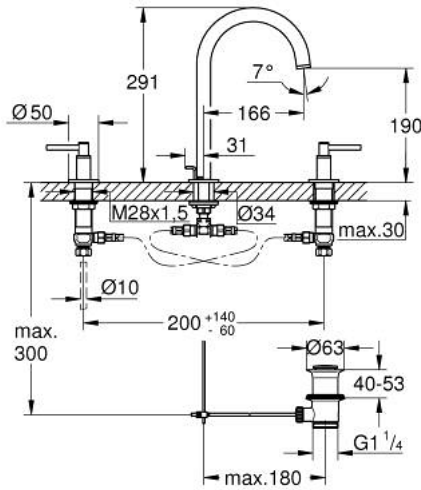

## ATRIO 20 649 MG0 خلاط حوض بثلاث فتحات بقياس 1/2 بوصة مقاس L

وصف المنتج:

- اللون: satin graphite
- الأجزاء الرأسية السيراميك 1/2 بوصة، 90 درجة
- لمسة نهائية من GROHE LongLife
- تقنية GROHE EcoJoy لمياه أقل وتدفق ممتاز
- maximum flow rate (at 3 bar): 5 l/min
- الصنبور الأتوبي الدوار مع مرغي المياه ومحدد التوقف
- منطقة دوار قابلة للتعديل 0° / 150° / 360°
- مجموعة بالوعة منبثقة 1 1/4"
- خراطيم اتصال مرنة بين الصنبور والصمامات الجانبية
- مع مقابض بذراع

## ATRIO 20 649 MG0 خلاط حوض بثلاث فتحات بقياس 1/2 بوصة مقاس L

قطع الغيار:

- 1: مقابض بذراع (14216MG0 رقم الطلب:-)
- 2: جزء علوي سيراميك 1/2 بوصة (45882000 رقم الطلب:-)
- 2.1: حلقة دائرية بقطر 18.2 x قطر (0392400M رقم الطلب:-) 1.7
- 3: جزء علوي سيراميك 1/2 بوصة (45883000 رقم الطلب:-)
- 3.1: حلقة دائرية بقطر 18.2 x قطر (0392400M رقم الطلب:-) 1.7
- 4: صامولة إقتران 1/2 بوصة (1290100M رقم الطلب:-)
- 4.1: عازل ليفي بقطر 18.5 x قطر (0138900M رقم الطلب:-) 12 x 2
- 5: خلاط (101298MG00 رقم الطلب:-)
- 5.1: وحدة استقامة تدفق (48408000 رقم الطلب:-) Laminar
- 5.2: حلقة الأمان (4826600M رقم الطلب:-)
- 5.3: وردة عزل (0128500M رقم الطلب:-)
- 6: شداد (65196MG0 رقم الطلب:-)
- 7: مشبك تثبيت (6554100M رقم الطلب:-)
- 8: خرطوم وصلة مرنة (45704000 رقم الطلب:-)
- 9: مجموعة تصريف بقياس 1 1/4 بوصة (28910MG0 رقم الطلب:-)
- 9.1: فيشه (07182MG0 رقم الطلب:-)
- 9.2: عامود غير متمركز (07052000 رقم الطلب:-)
- 10: صامولة إقتران 1/2 بوصة 14.5 x ملم\* (1290200M رقم الطلب:-)
- 11: عامود غير متمركز\* (07341000 رقم الطلب:-)