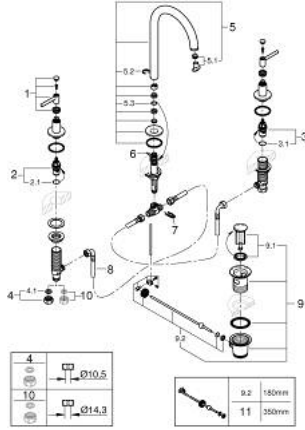

## ATRIO 20 649 MG0 خلاط حوض بثلاث فتحات بقياس 1/2 بوصة مقاس L

وصف المنتج:

- اللون: satin graphite
- الأجزاء الرأسية السيراميك 1/2 بوصة، 90 درجة
- لمسة نهائية من GROHE LongLife
- تقنية GROHE EcoJoy لمياه أقل وتدفق ممتاز
- maximum flow rate (at 3 bar): 5 l/min
- الصنبور الأتوبي الدوار مع مرغي المياه ومحدد التوقف
- منطقة دوار قابلة للتعديل 0° / 150° / 360°
- مجموعة بالوعة منبثقة 1 1/4"
- خراطيم اتصال مرنة بين الصنبور والصمامات الجانبية
- مع مقابض بذراع

Sets of caps with "H" and "C" marking and without marking

## ATRIO 20 649 MG0 خلاط حوض بثلاث فتحات بقياس 1/2 بوصة مقاس L

قطع الغيار:

- 1: مقابض بذراع (14216MG0 رقم الطلب:-)
- 2: جزء علوي سيراميك 1/2 بوصة (45882000 رقم الطلب:-)
- 2.1: حلقة دائرية بقطر 18.2 x قطر (0392400M رقم الطلب:-) 1.7
- 3: جزء علوي سيراميك 1/2 بوصة (45883000 رقم الطلب:-)
- 3.1: حلقة دائرية بقطر 18.2 x قطر (0392400M رقم الطلب:-) 1.7
- 4: صامولة إقتران 1/2 بوصة (1290100M رقم الطلب:-)
- 4.1: عازل ليفي بقطر 18.5 x قطر (0138900M رقم الطلب:-) 12 x 2
- 5: خلاط (101298MG00 رقم الطلب:-)
- 5.1: وحدة استقامة تدفق (48408000 رقم الطلب:-) Laminar
- 5.2: حلقة الأمان (4826600M رقم الطلب:-)
- 5.3: وردة عزل (0128500M رقم الطلب:-)
- 6: شداد (65196MG0 رقم الطلب:-)
- 7: مشبك تثبيت (6554100M رقم الطلب:-)
- 8: خرطوم وصلة مرنة (45704000 رقم الطلب:-)
- 9: مجموعة تصريف بقياس 1 1/4 بوصة (28910MG0 رقم الطلب:-)
- 9.1: فيشه (07182MG0 رقم الطلب:-)
- 9.2: عامود غير متمركز (07052000 رقم الطلب:-)
- 10: صامولة إقتران 1/2 بوصة 14.5 x ملم\* (1290200M رقم الطلب:-)
- 11: عامود غير متمركز\* (07341000 رقم الطلب:-)