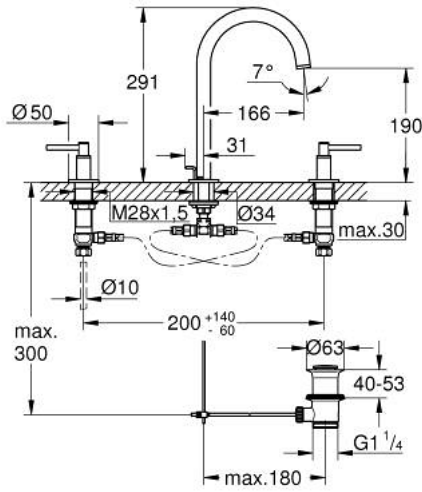

ATRIO 20 649 KF0 حوض بثلاث فتحات بقياس 1/2 بوصة مقاس L

وصف المنتج:

• اللون: phantom black

• الأجزاء الرأسية السيراميك 1/2 بوصة، 90 درجة

• تقنية GROHE EcoJoy لمياه أقل وتدفق ممتاز

• maximum flow rate (at 3 bar): 5 l/min

• الصنبور الأنيوبي الدوار مع مرغي المياه ومحدد التوقف

• منطقة دوار قابلة للتعديل 0° / 150° / 360°

• مجموعة بالوعة منبثقة 1 1/4"

• خراطيم اتصال مرنة بين الصنبور والصمامات الجانبية

• مع مقابض بذراع

Sets of caps with "H" and "C" marking and