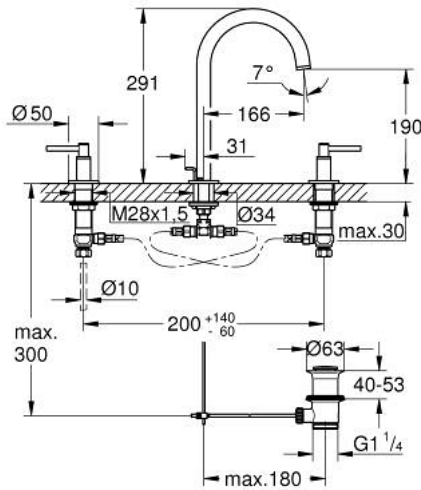

ATRIO 20 649 GN0 مقاس L

وصف المنتج:

- اللون: brushed cool sunrise
- الأجزاء الرأسية السيراميك 1/2 بوصة، 90 درجة
- لمسة نهائية من GROHE LongLife
- تقنية GROHE EcoJoy لمياه أقل وتدفق ممتاز
- maximum flow rate (at 3 bar): 5 l/min
- الصنبور الأتوبي الدوار مع مرغي المياه ومحدد التوقف
- منطقة دوار قابلة للتعديل 0° / 150° / 360°
- مجموعة بالوعة منبثقة 1 1/4"
- خراطيم اتصال مرنة بين الصنبور والصمامات الجانبية
- مع مقابض بذراع

Sets of caps with "H" and "C" marking and without marking

ATRIO 20 649 GN0 مقاس L

قطع الغيار:

- 1: مقابض بذراع (14216GN0 رقم الطلب:-).
- 2: جزء علوي سيراميك 1/2 بوصة (45882000 رقم الطلب:-).
- 2.1: حلقة دائرية بقطر 18.2 x قطر (0392400M رقم الطلب:-) 1.7.
- 3: جزء علوي سيراميك 1/2 بوصة (45883000 رقم الطلب:-).
- 3.1: حلقة دائرية بقطر 18.2 x قطر (0392400M رقم الطلب:-) 1.7.
- 4: صامولة إقتران 1/2 بوصة (1290100M رقم الطلب:-).
- 4.1: عازل ليفي بقطر 18.5 x قطر (0138900M رقم الطلب:-) 12 x 2.
- 5: خلاط (101298GN00 رقم الطلب:-).
- 5.1: وحدة استقامة تدفق (48408000 رقم الطلب:-) Laminar.
- 5.2: حلقة الأمان (4826600M رقم الطلب:-).
- 5.3: وردة عزل (0128500M رقم الطلب:-).
- 6: شداد (65196GN0 رقم الطلب:-).
- 7: مشبك تثبيت (6554100M رقم الطلب:-).
- 8: خرطوم وصلة مرنة (45704000 رقم الطلب:-).
- 9: مجموعة تصريف بقياس 1 1/4 بوصة (28910GN0 رقم الطلب:-).
- 9.1: فيشه (07182GN0 رقم الطلب:-).
- 9.2: عامود غير متمركز (07052000 رقم الطلب:-).
- 10: صامولة إقتران 1/2 بوصة 14.5 x ملم* (1290200M رقم الطلب:-).
- 11: عامود غير متمركز* (07341000 رقم الطلب:-).