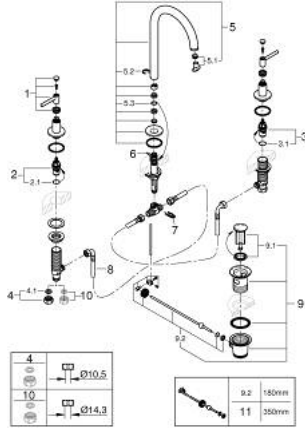

ATRIO 20 649 GN0 مقاس L

وصف المنتج:

- اللون: brushed cool sunrise
- الأجزاء الرأسية السيراميك 1/2 بوصة، 90 درجة
- لمسة نهائية من GROHE LongLife
- تقنية GROHE EcoJoy لمياه أقل وتدفق ممتاز
- maximum flow rate (at 3 bar): 5 l/min
- الصنبور الأتوبي الدوار مع مرغي المياه ومحدد التوقف
- منطقة دوار قابلة للتعديل 0° / 150° / 360°
- مجموعة بالوعة منبثقة 1 1/4"
- خراطيم اتصال مرنة بين الصنبور والصمامات الجانبية
- مع مقابض بذراع

Sets of caps with "H" and "C" marking and without marking

ATRIO 20 649 GN0 مقاس L

قطع الغيار:

- 1: مقابض بذراع (14216GN0 رقم الطلب:-).
- 2: جزء علوي سيراميك 1/2 بوصة (45882000 رقم الطلب:-).
- 2.1: حلقة دائرية بقطر 18.2 x قطر (0392400M رقم الطلب:-) 1.7.
- 3: جزء علوي سيراميك 1/2 بوصة (45883000 رقم الطلب:-).
- 3.1: حلقة دائرية بقطر 18.2 x قطر (0392400M رقم الطلب:-) 1.7.
- 4: صامولة إقتران 1/2 بوصة (1290100M رقم الطلب:-).
- 4.1: عازل ليفي بقطر 18.5 x قطر (0138900M رقم الطلب:-) 12 x 2.
- 5: خلاط (101298GN00 رقم الطلب:-).
- 5.1: وحدة استقامة تدفق (48408000 رقم الطلب:-) Laminar.
- 5.2: حلقة الأمان (4826600M رقم الطلب:-).
- 5.3: وردة عزل (0128500M رقم الطلب:-).
- 6: شداد (65196GN0 رقم الطلب:-).
- 7: مشبك تثبيت (6554100M رقم الطلب:-).
- 8: خرطوم وصلة مرنة (45704000 رقم الطلب:-).
- 9: مجموعة تصريف بقياس 1 1/4 بوصة (28910GN0 رقم الطلب:-).
- 9.1: فيشه (07182GN0 رقم الطلب:-).
- 9.2: عامود غير متمركز (07052000 رقم الطلب:-).
- 10: صامولة إقتران 1/2 بوصة 14.5 x ملم* (1290200M رقم الطلب:-).
- 11: عامود غير متمركز* (07341000 رقم الطلب:-).