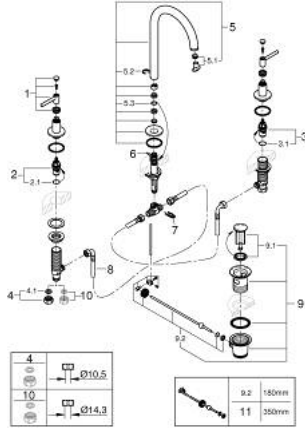

مقاس L ATRIO 20 649 DLO حوض بثلاث فتحات بقياس 1/2 بوصة

وصف المنتج:

- اللون: brushed warm sunset
- الأجزاء الرأسية السيراميك 1/2 بوصة، 90 درجة
- لمسة نهائية من GROHE LongLife
- تقنية GROHE EcoJoy لمياه أقل وتدفق ممتاز
- maximum flow rate (at 3 bar): 5 l/min
- الصنبور الأتوبي الدوار مع مرغي المياه ومحدد التوقف
- منطقة دوار قابلة للتعديل 0° / 150° / 360°
- مجموعة بالوعة منبثقة 1 1/4"
- خراطيم اتصال مرنة بين الصنبور والصمامات الجانبية
- مع مقابض بذراع

Sets of caps with "H" and "C" marking and without marking

ATRIO 20 649 DLO حوض بثلاث فتحات بقياس 1/2 بوصة مقاس L

قطع الغيار:

- 1: مقابض بذراع (14216DLO رقم الطلب:-)
- 2: جزء علوي سيراميك 1/2 بوصة (45882000 رقم الطلب:-)
- 2.1: حلقة دائرية بقطر 18.2 x قطر (0392400M رقم الطلب:-) 1.7
- 3: جزء علوي سيراميك 1/2 بوصة (45883000 رقم الطلب:-)
- 3.1: حلقة دائرية بقطر 18.2 x قطر (0392400M رقم الطلب:-) 1.7
- 4: صامولة إقتران 1/2 بوصة (1290100M رقم الطلب:-)
- 4.1: عازل ليفي بقطر 18.5 x قطر (0138900M رقم الطلب:-) 12 x 2
- 5: خلاط (101298DLO0 رقم الطلب:-)
- 5.1: وحدة استقامة تدفق (48408000 رقم الطلب:-) Laminar
- 5.2: حلقة الأمان (4826600M رقم الطلب:-)
- 5.3: وردة عزل (0128500M رقم الطلب:-)
- 6: شداد (65196DLO رقم الطلب:-)
- 7: مشبك تثبيت (6554100M رقم الطلب:-)
- 8: خرطوم وصلة مرنة (45704000 رقم الطلب:-)
- 9: مجموعة تصريف بقياس 1 1/4 بوصة (28910DLO رقم الطلب:-)
- 9.1: فيشه (07182DLO رقم الطلب:-)
- 9.2: عامود غير متمركز (07052000 رقم الطلب:-)
- 10: صامولة إقتران 1/2 بوصة x 14.5 ملم * (1290200M رقم الطلب:-)
- 11: عامود غير متمركز * (07341000 رقم الطلب:-)