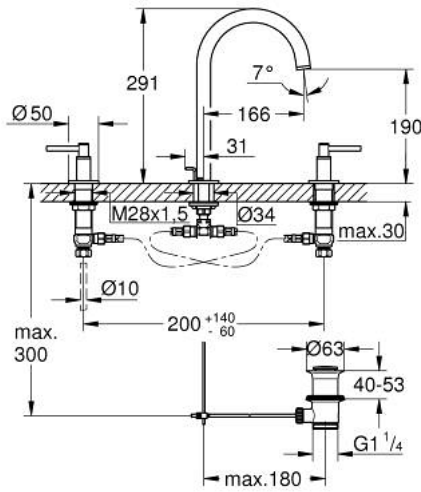

مقاس L ATRIO 20 649 DLO حوض بثلاث فتحات بقياس 1/2 بوصة

وصف المنتج:

- اللون: brushed warm sunset
- الأجزاء الرأسية السيراميك 1/2 بوصة، 90 درجة
- لمسة نهائية من GROHE LongLife
- تقنية GROHE EcoJoy لمياه أقل وتدفق ممتاز
- maximum flow rate (at 3 bar): 5 l/min
- الصنبور الأتوبي الدوار مع مرغي المياه ومحدد التوقف
- منطقة دوار قابلة للتعديل 0° / 150° / 360°
- مجموعة بالوعة منبثقة 1 1/4"
- خراطيم اتصال مرنة بين الصنبور والصمامات الجانبية
- مع مقابض بذراع

Sets of caps with "H" and "C" marking and without marking

ATRIO 20 649 DLO حوض بثلاث فتحات بقياس 1/2 بوصة مقاس L

قطع الغيار:

- 1: مقابض بذراع (14216DLO رقم الطلب:-)
- 2: جزء علوي سيراميك 1/2 بوصة (45882000 رقم الطلب:-)
- 2.1: حلقة دائرية بقطر 18.2 x قطر (0392400M رقم الطلب:-) 1.7
- 3: جزء علوي سيراميك 1/2 بوصة (45883000 رقم الطلب:-)
- 3.1: حلقة دائرية بقطر 18.2 x قطر (0392400M رقم الطلب:-) 1.7
- 4: صامولة إقتران 1/2 بوصة (1290100M رقم الطلب:-)
- 4.1: عازل ليفي بقطر 18.5 x قطر (0138900M رقم الطلب:-) 12 x 2
- 5: خلاط (101298DLO0 رقم الطلب:-)
- 5.1: وحدة استقامة تدفق (48408000 رقم الطلب:-) Laminar
- 5.2: حلقة الأمان (4826600M رقم الطلب:-)
- 5.3: وردة عزل (0128500M رقم الطلب:-)
- 6: شداد (65196DLO رقم الطلب:-)
- 7: مشبك تثبيت (6554100M رقم الطلب:-)
- 8: خرطوم وصلة مرنة (45704000 رقم الطلب:-)
- 9: مجموعة تصريف بقياس 1 1/4 بوصة (28910DLO رقم الطلب:-)
- 9.1: فيشه (07182DLO رقم الطلب:-)
- 9.2: عامود غير متمركز (07052000 رقم الطلب:-)
- 10: صامولة إقتران 1/2 بوصة x 14.5 ملم * (1290200M رقم الطلب:-)
- 11: عامود غير متمركز * (07341000 رقم الطلب:-)